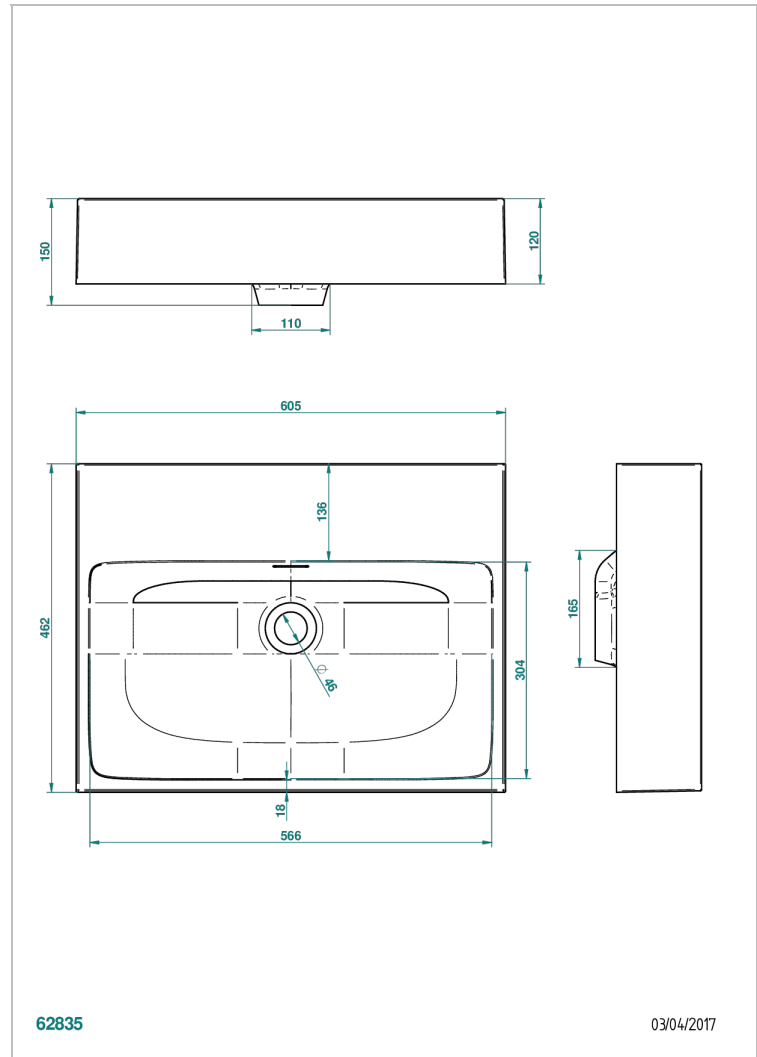

WASCHBECKEN

B13-V500

THG[®]
PARIS

Fillmore waschbecken freistehend 60,5 x 46 x 12 cm, ohne ab- und Überlaufgarnitur

EIGENSCHAFTEN

- Waschbecken
- Fillmore waschbecken freistehend 60,5 x 46 x 12 cm, ohne ab- und Überlaufgarnitur