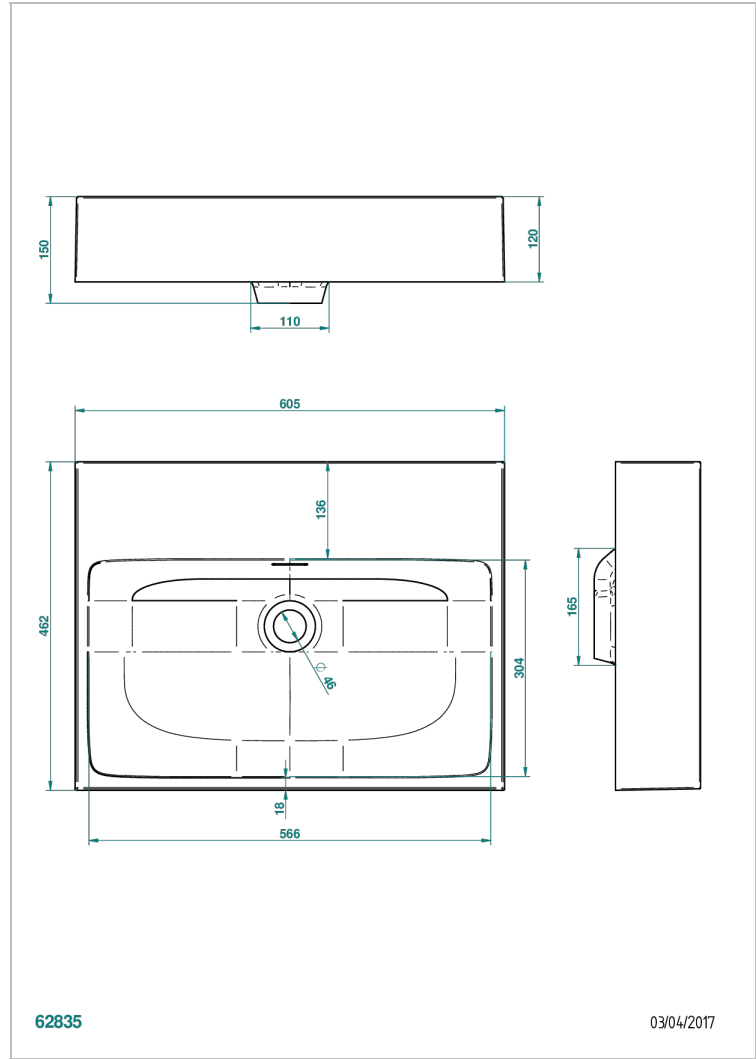

# BASIN

B13-V500

FILLMORE台式洗手池, 60.5\*46\*12厘米, 不含下水器

## 特色

- Basin
- FILLMORE台式洗手池, 60.5\*46\*12厘米, 不含下水器

## 可选饰面

哑白色 - AS2  
裙边金属铜色带纹路, 缸内哑白色 - EA2