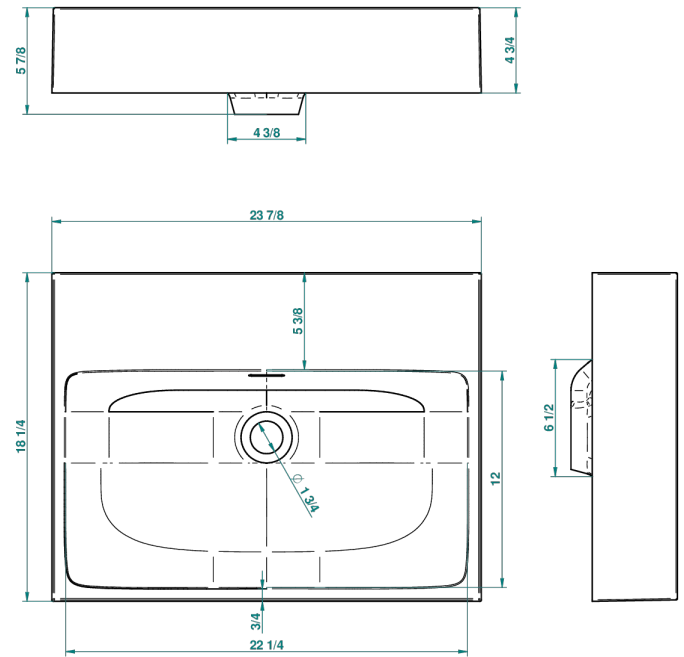

# РАКОВИНЫ

B13-V500

Раковина FILLMORE 60,5 x 46 x 12 см, без донного клапана

THG<sup>®</sup>  
PARIS

62835

03/04/2017

## ХАРАКТЕРИСТИКИ

- Раковины
- Раковина FILLMORE 60,5 x 46 x 12 см, без донного клапана