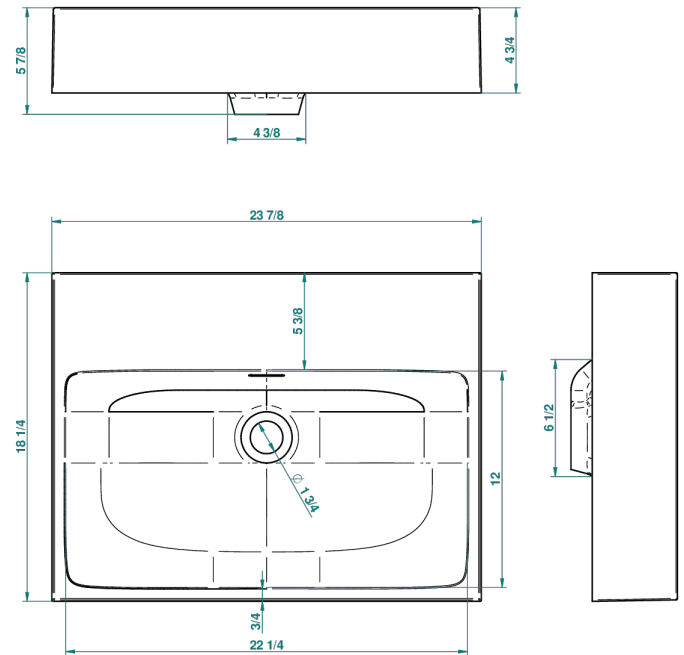

WASCHBECKEN

B13-V500

THG[®]
PARIS

Fillmore waschbecken freistehend 60,5 x 46 x 12 cm, ohne ab- und Überlaufgarnitur

EIGENSCHAFTEN

- Waschbecken
- Fillmore waschbecken freistehend 60,5 x 46 x 12 cm, ohne ab- und Überlaufgarnitur