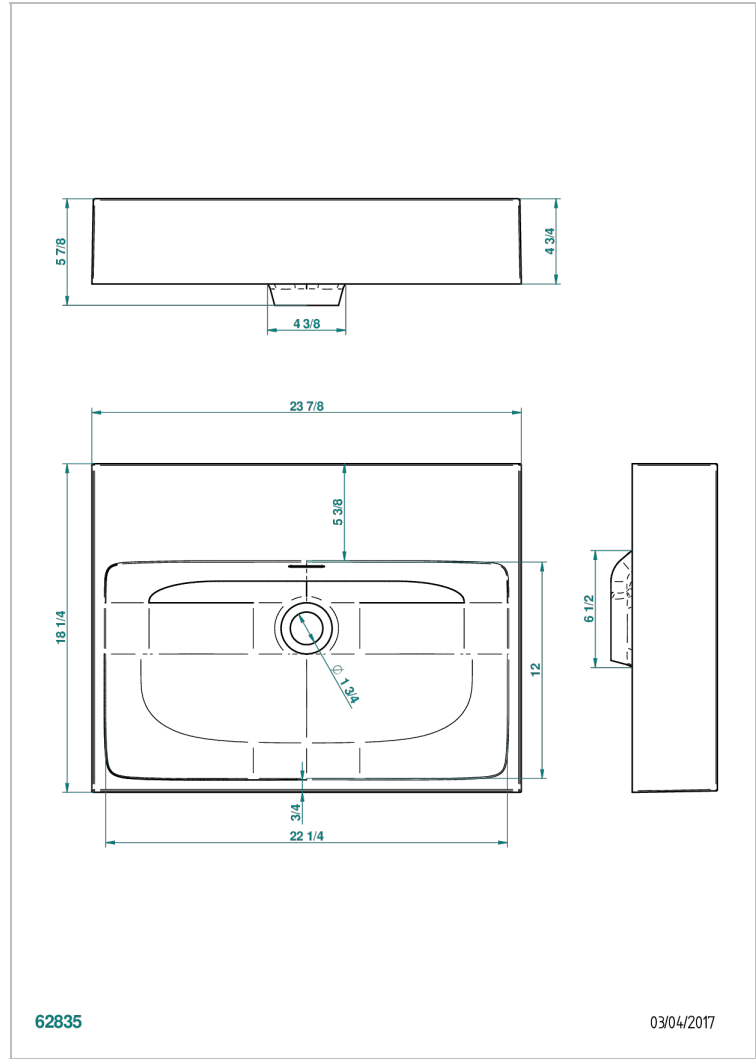

BASIN

B13-V500

FILLMORE台式洗手池, 60.5*46*12厘米, 不含下水器

特色

- Basin
- FILLMORE台式洗手池, 60.5*46*12厘米, 不含下水器

可选饰面

哑白色 - AS2
裙边金属铜色带纹路, 缸内哑白色 - EA2