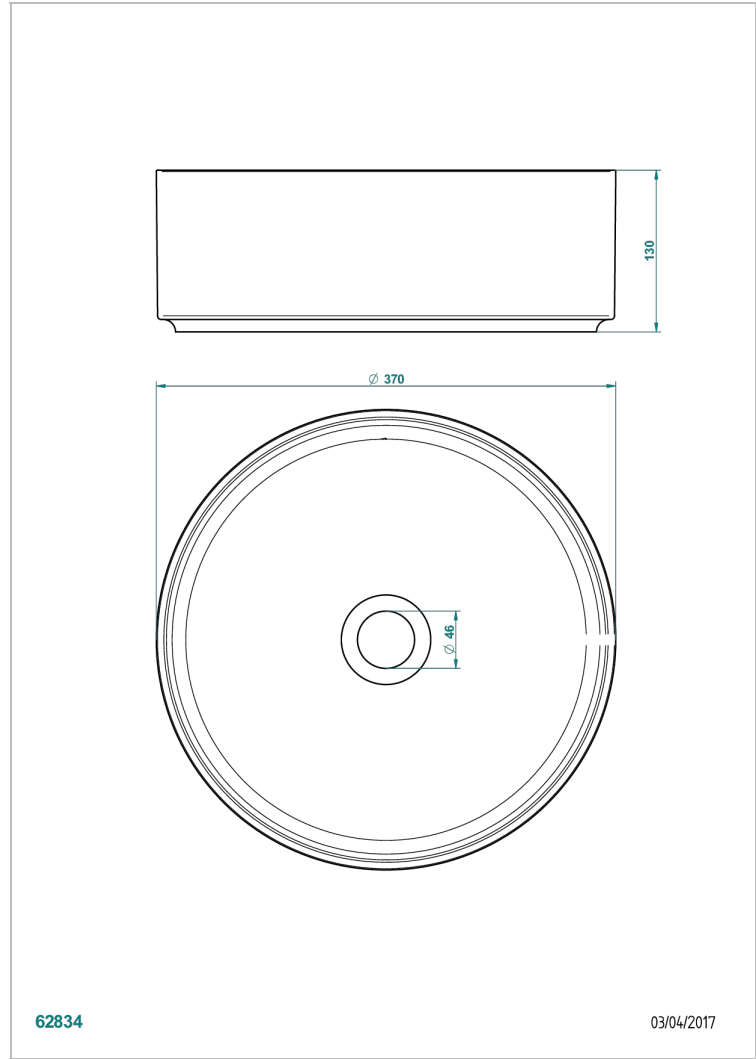

Lavabo SHADE redondo para poner Ø 37 cm, entregada sin desague

CARACTERÍSTICAS

- Lavabo
- Lavabo SHADE redondo para poner Ø 37 cm, entregada sin desague

ACABADOS DISPONIBLES

Blanco brillante - AS1

Dorado metal. textura de bronce interior mate blan - EA2

Dorado metal. óxido de bronce interior mate blanco - FA2

Dorado metal. óxido de estaño interior mate blanco - FA4

Mate blanco - AS2