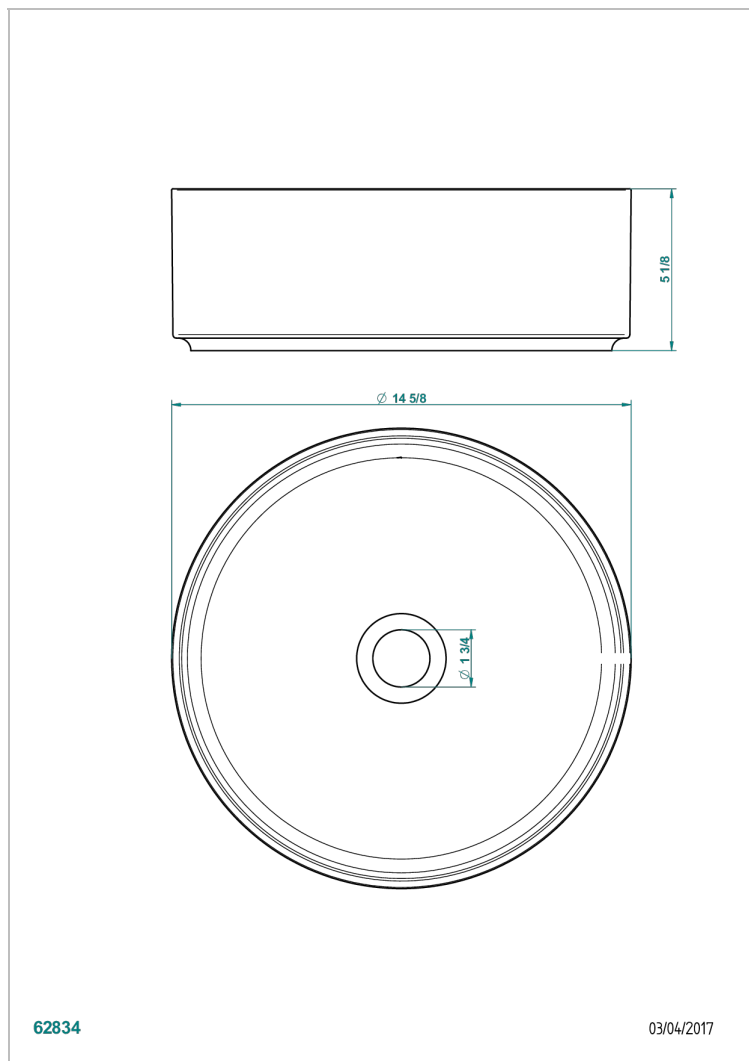

Lavabo SHADE redondo para poner Ø 37 cm, entregada sin desague

CARACTERÍSTICAS

- Lavabo
- Lavabo SHADE redondo para poner Ø 37 cm, entregada sin desague

ACABADOS DISPONIBLES

Blanco brillante - AS1

Dorado metal. textura de bronce interior mate blan - EA2