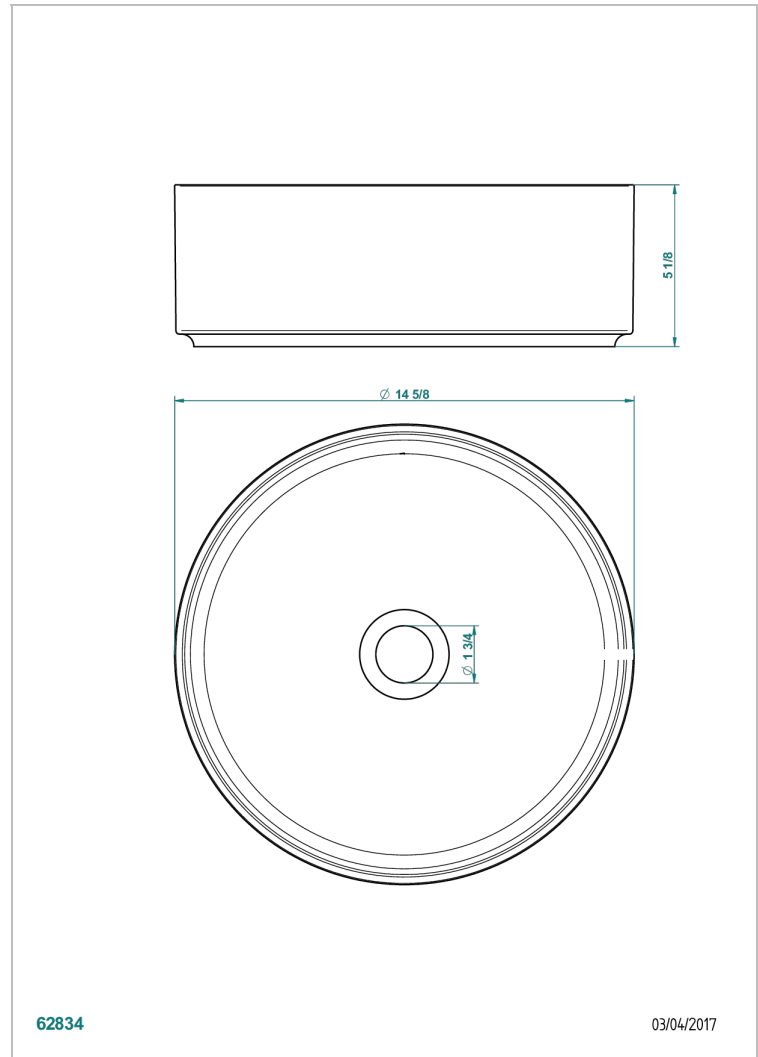

WASCHBECKEN

B13-V523

Shade rundes waschbecken freistehend Ø 37 cm, ohne ab- und Überlaufgarnitur

THG[®]
PARIS

62834

03/04/2017

EIGENSCHAFTEN

- Waschbecken
- Shade rundes waschbecken freistehend Ø 37 cm, ohne ab- und Überlaufgarnitur