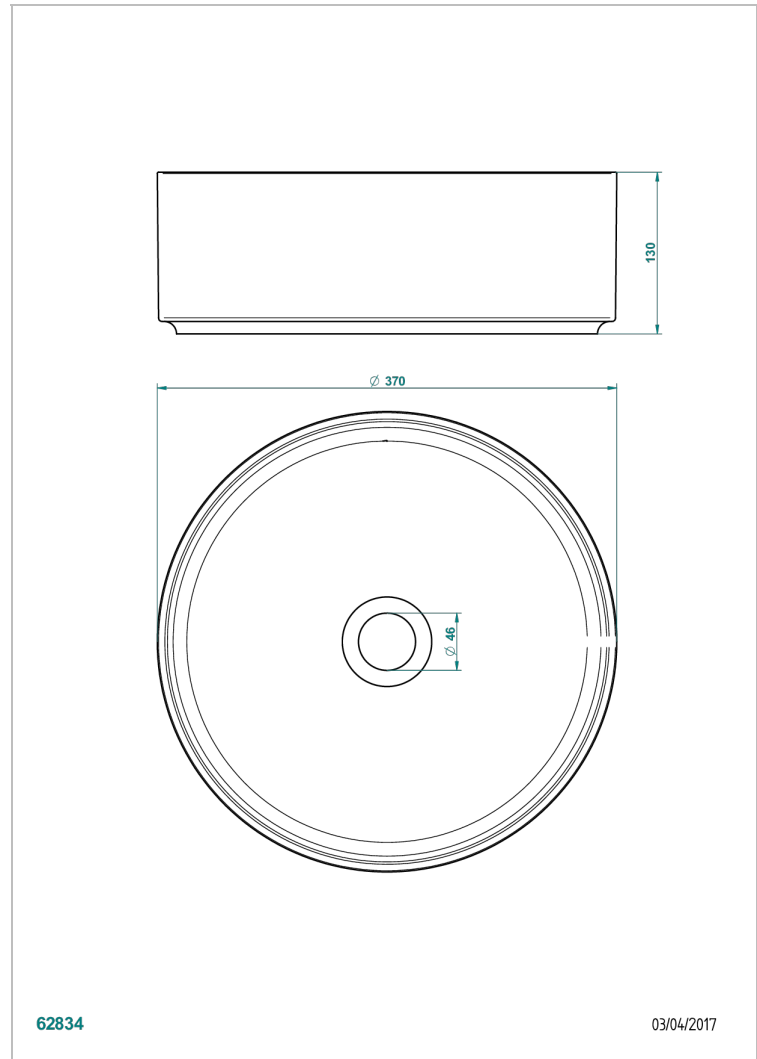

Lavabo SHADE redondo para poner Ø 37 cm, entregada sin desague

## CARACTERÍSTICAS

- Lavabo
- Lavabo SHADE redondo para poner Ø 37 cm, entregada sin desague