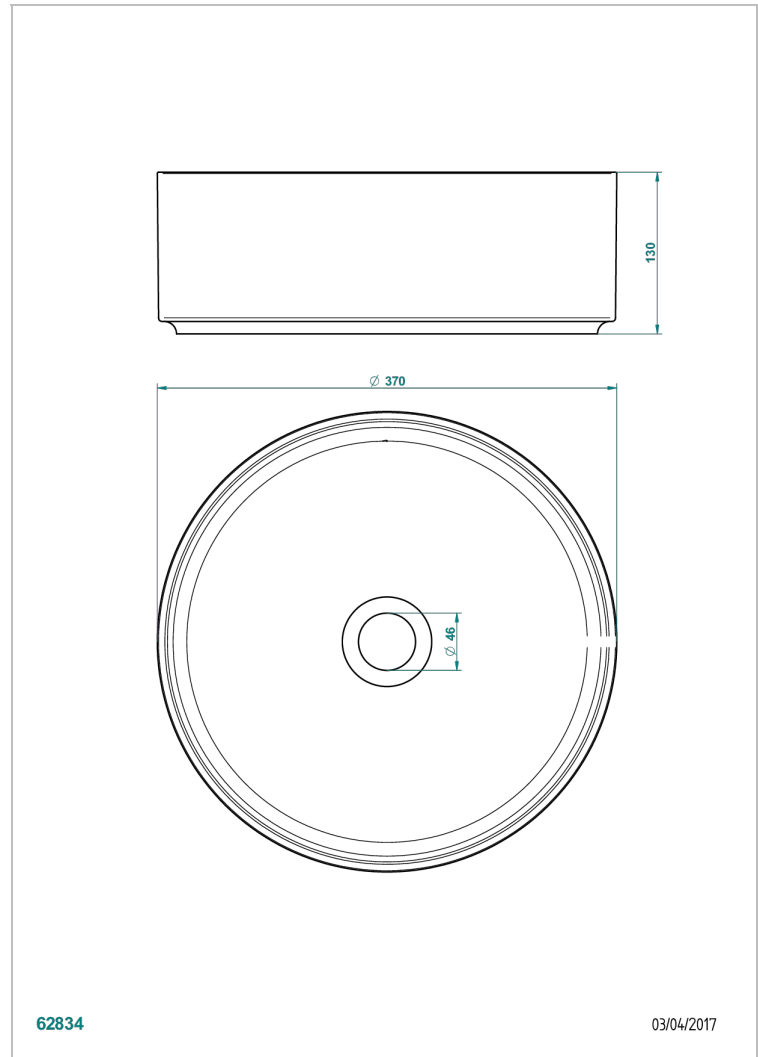

WASCHBECKEN

B13-V523

Shade rundes waschbecken freistehend Ø 37 cm, ohne ab- und Überlaufgarnitur

THG[®]
PARIS

62834

03/04/2017

EIGENSCHAFTEN

- Waschbecken
- Shade rundes waschbecken freistehend Ø 37 cm, ohne ab- und Überlaufgarnitur