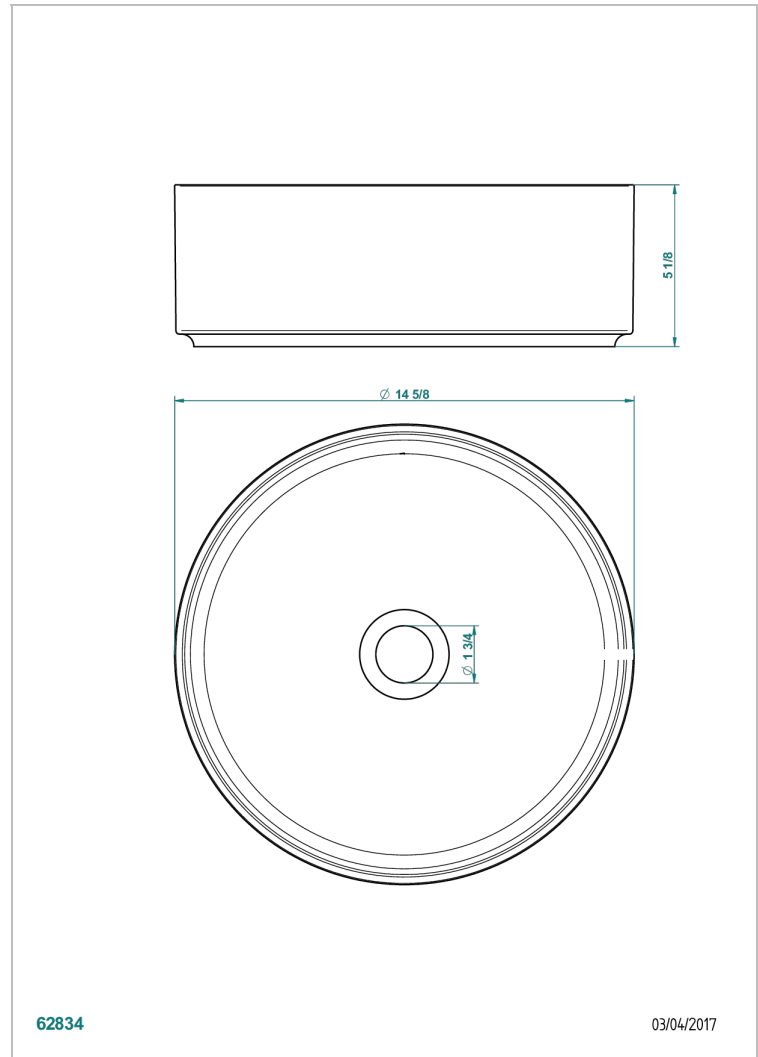

# WASCHBECKEN

B13-V523

Shade rundes waschbecken freistehend Ø 37 cm, ohne ab- und Überlaufgarnitur

THG<sup>®</sup>  
PARIS

62834

03/04/2017

## EIGENSCHAFTEN

- Waschbecken
- Shade rundes waschbecken freistehend Ø 37 cm, ohne ab- und Überlaufgarnitur