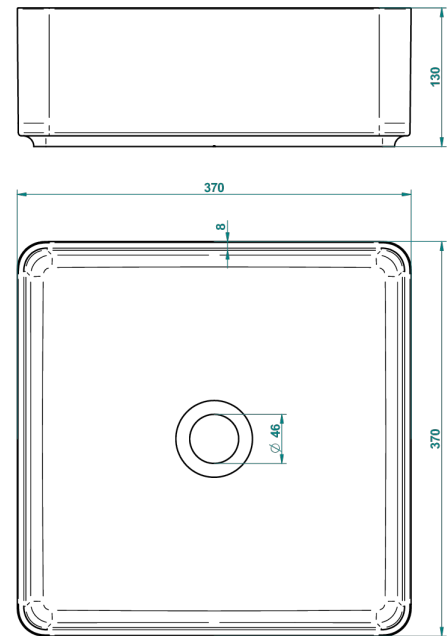

# WASCHBECKEN

B13-V521

THG<sup>®</sup>  
PARIS

Shade quadratisches waschbecken freistehend 37 x 37 x 13 cm, ohne ab- und Überlaufgarnitur

62833

03/04/2017

## EIGENSCHAFTEN

- Waschbecken
- Shade quadratisches waschbecken freistehend 37 x 37 x 13 cm, ohne ab- und Überlaufgarnitur