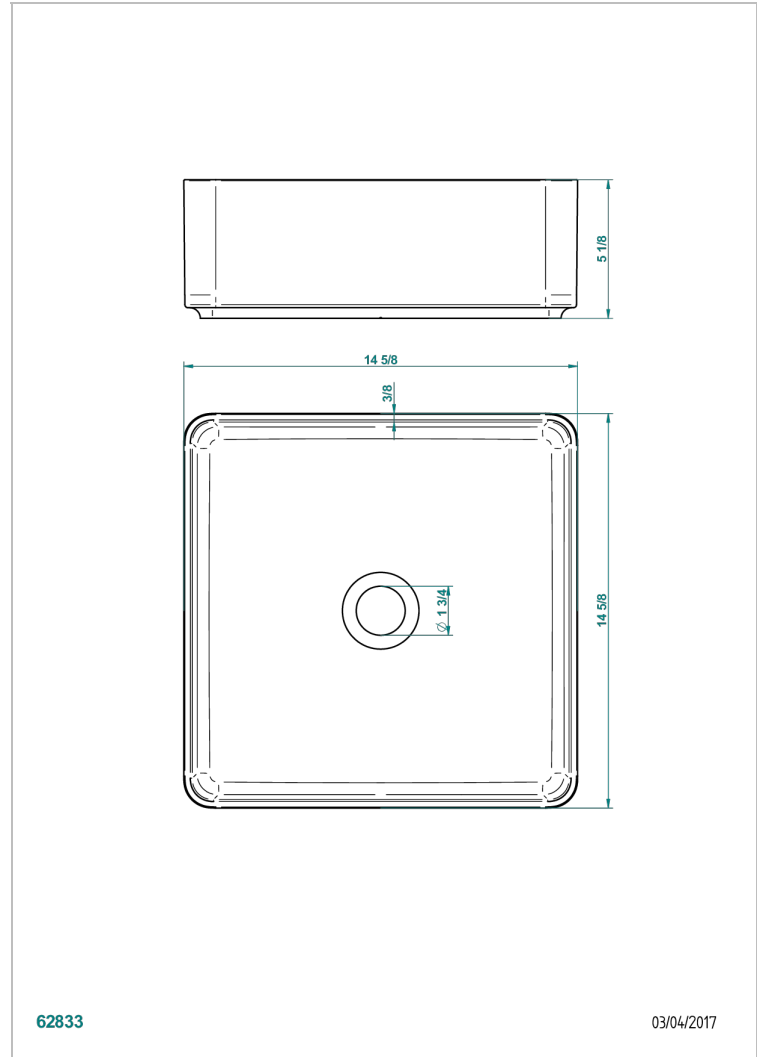

WASCHBECKEN

B13-V521

THG[®]
PARIS

Shade quadratisches waschbecken freistehend 37 x 37 x 13 cm, ohne ab- und Überlaufgarnitur

62833

03/04/2017

EIGENSCHAFTEN

- Waschbecken
- Shade quadratisches waschbecken freistehend 37 x 37 x 13 cm, ohne ab- und Überlaufgarnitur