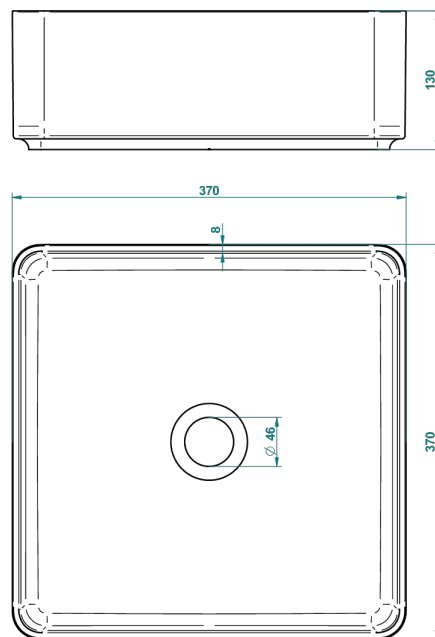

РАКОВИНЫ

B13-V521

Квадратная раковина SHADE 37 x 37 x 13 см, без донного клапана

THG[®]
PARIS

62833

03/04/2017

ХАРАКТЕРИСТИКИ

- Раковины
- Квадратная раковина SHADE 37 x 37 x 13 см, без донного клапана