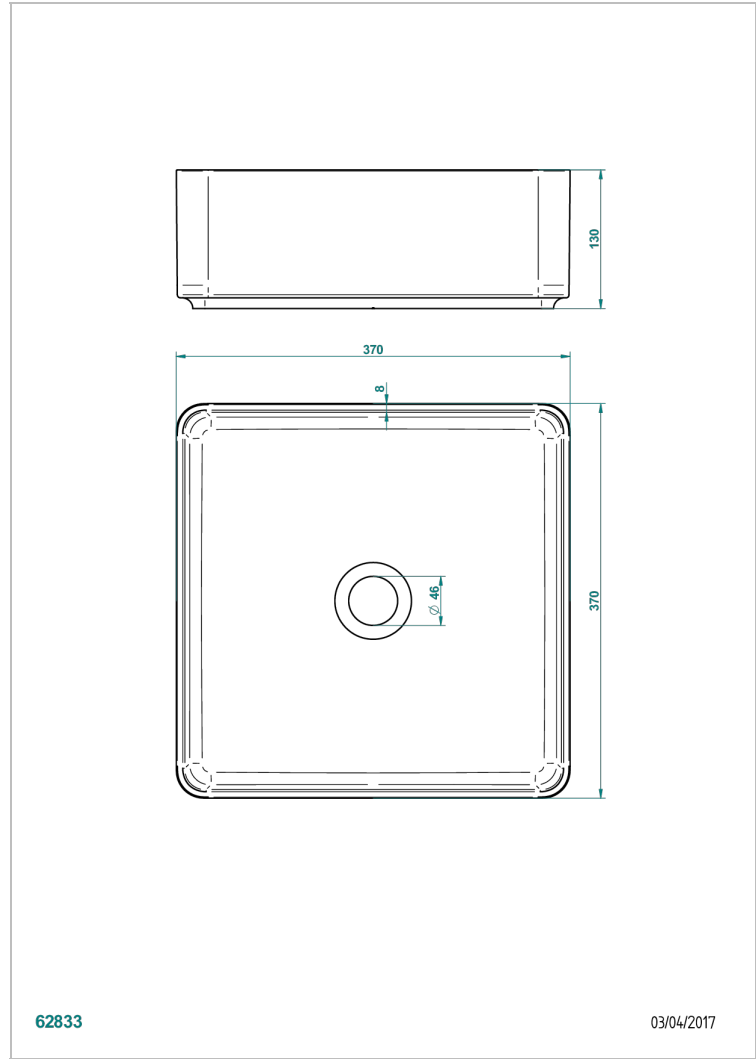

Lavabo SHADE cuadratisch para poner 37 x 37 x 13 cm, entregada sin desague

62833

03/04/2017

CARACTERÍSTICAS

- Lavabo
- Lavabo SHADE cuadratisch para poner 37 x 37 x 13 cm, entregada sin desague

ACABADOS DISPONIBLES