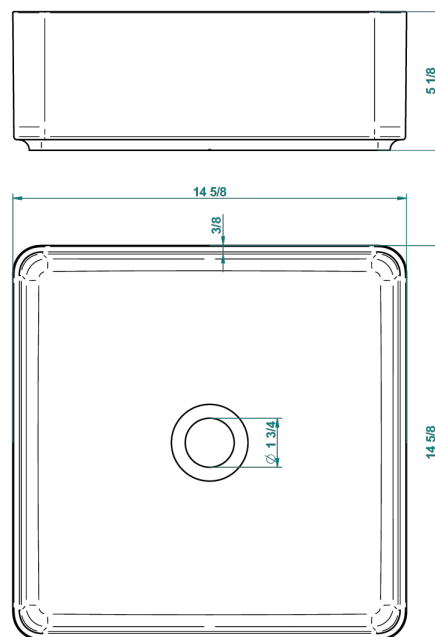

РАКОВИНЫ

B13-V521

Квадратная раковина SHADE 37 x 37 x 13 см, без донного клапана

THG[®]
PARIS

62833

03/04/2017

ХАРАКТЕРИСТИКИ

- Раковины
- Квадратная раковина SHADE 37 x 37 x 13 см, без донного клапана