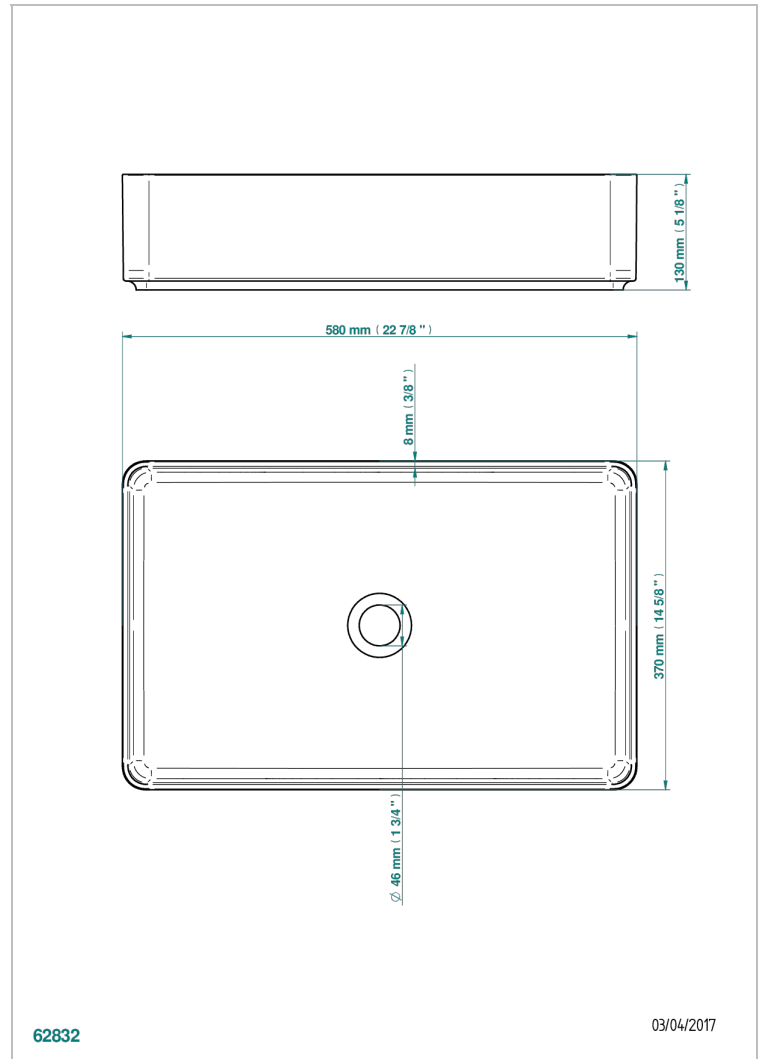

Lavabo SHADE rectangular para poner 58 x 37 x 13 cm, ohne Ab- und Überlaufgarnitur

### CARACTERÍSTICAS

- Lavabo
- Lavabo SHADE rectangular para poner 58 x 37 x 13 cm, ohne Ab- und Überlaufgarnitur