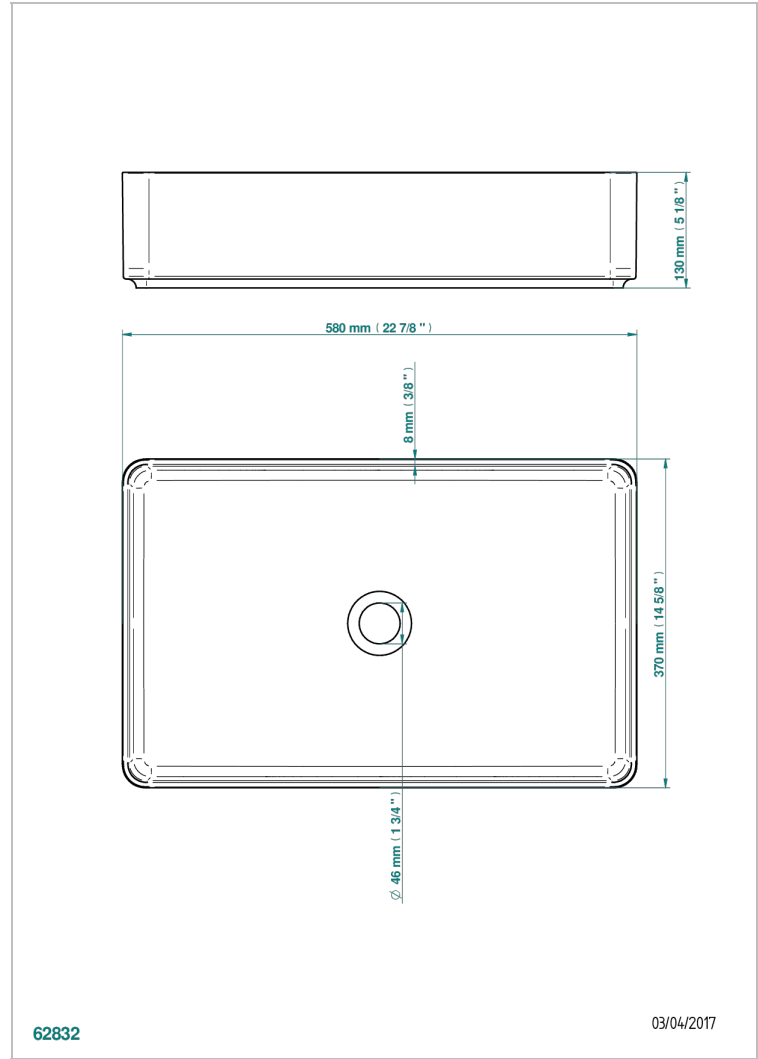

Vasque à poser SHADE rectangulaire 58 x 37 x 13 cm, livrée sans vidage