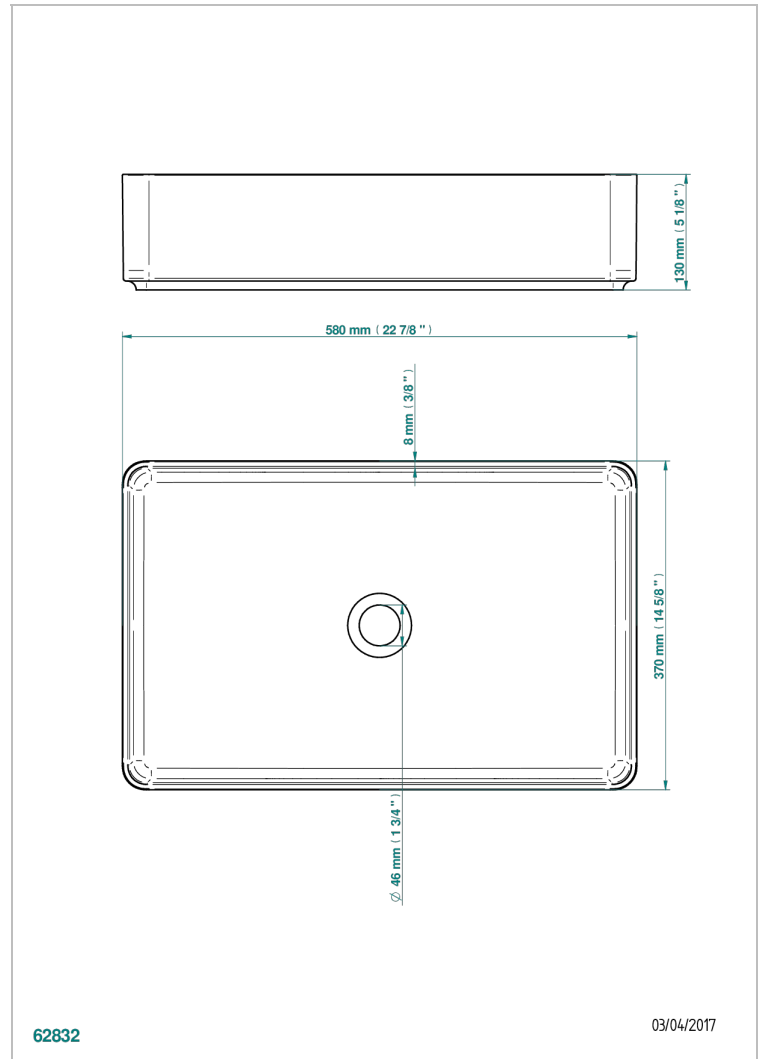

Lavabo SHADE rectangular para poner 58 x 37 x 13 cm, ohne Ab- und Überlaufgarnitur

CARACTERÍSTICAS

- Lavabo
- Lavabo SHADE rectangular para poner 58 x 37 x 13 cm, ohne Ab- und Überlaufgarnitur

ACABADOS DISPONIBLES