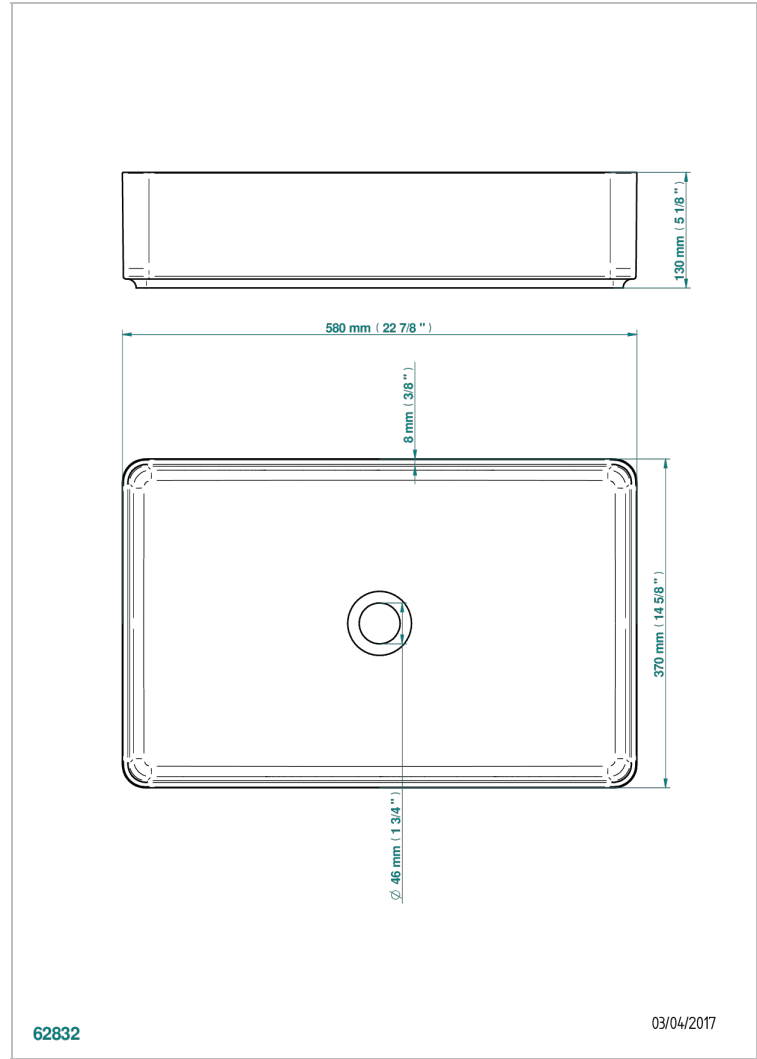

WASCHBECKEN

B13-V520

THG[®]
PARIS

Shade rechteckiges waschbecken freistehend 58 x 37 x 13 cm, ohne ab- und Überlaufgarnitur

EIGENSCHAFTEN

- Waschbecken
- Shade rechteckiges waschbecken freistehend 58 x 37 x 13 cm, ohne ab- und Überlaufgarnitur

VERFÜGBARE OBERFLÄCHEN

Weiß glänzend - AS1
Weiß matt - AS2