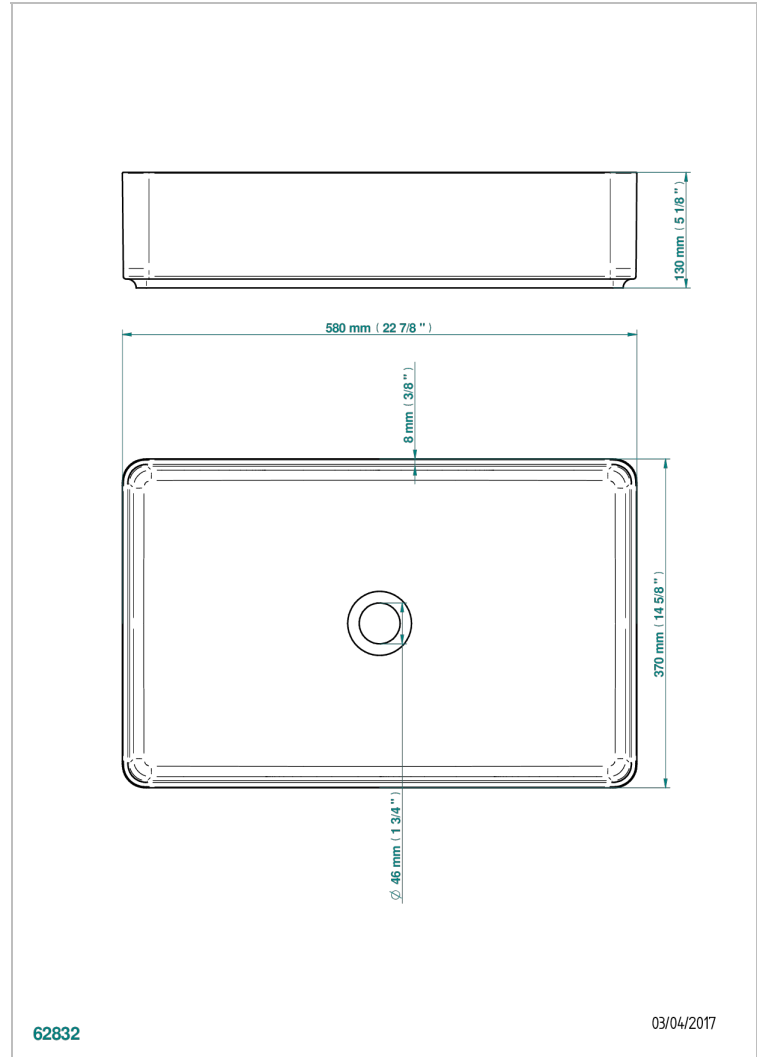

WASCHBECKEN

B13-V520

THG[®]
PARIS

Shade rechteckiges waschbecken freistehend 58 x 37 x 13 cm, ohne ab- und Überlaufgarnitur

EIGENSCHAFTEN

- Waschbecken
- Shade rechteckiges waschbecken freistehend 58 x 37 x 13 cm, ohne ab- und Überlaufgarnitur

VERFÜGBARE OBERFLÄCHEN

Weiß glänzend - AS1
Weiß matt - AS2