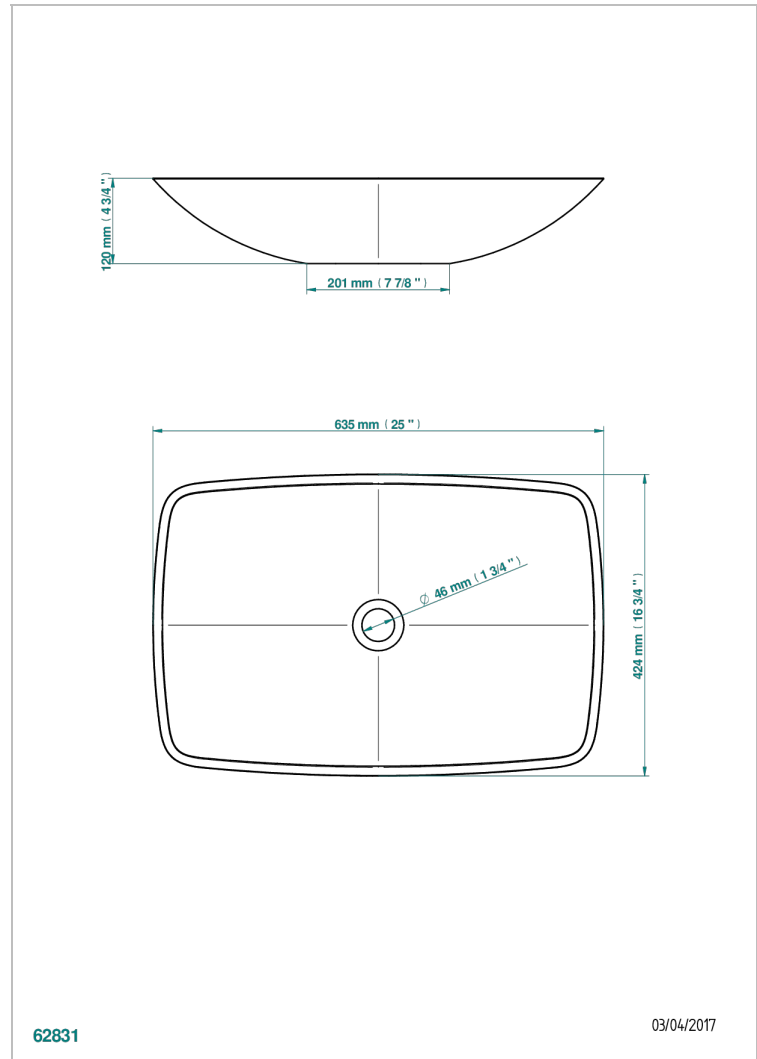

# WASCHBECKEN

B13-V512

THG<sup>®</sup>  
PARIS

Moonshine rechteckiges waschbecken freistehend 63,5 x 42,5 cm, ohne ab- und Überlaufgarnitur

## EIGENSCHAFTEN

- Waschbecken
- Moonshine rechteckiges waschbecken freistehend 63,5 x 42,5 cm, ohne ab- und Überlaufgarnitur