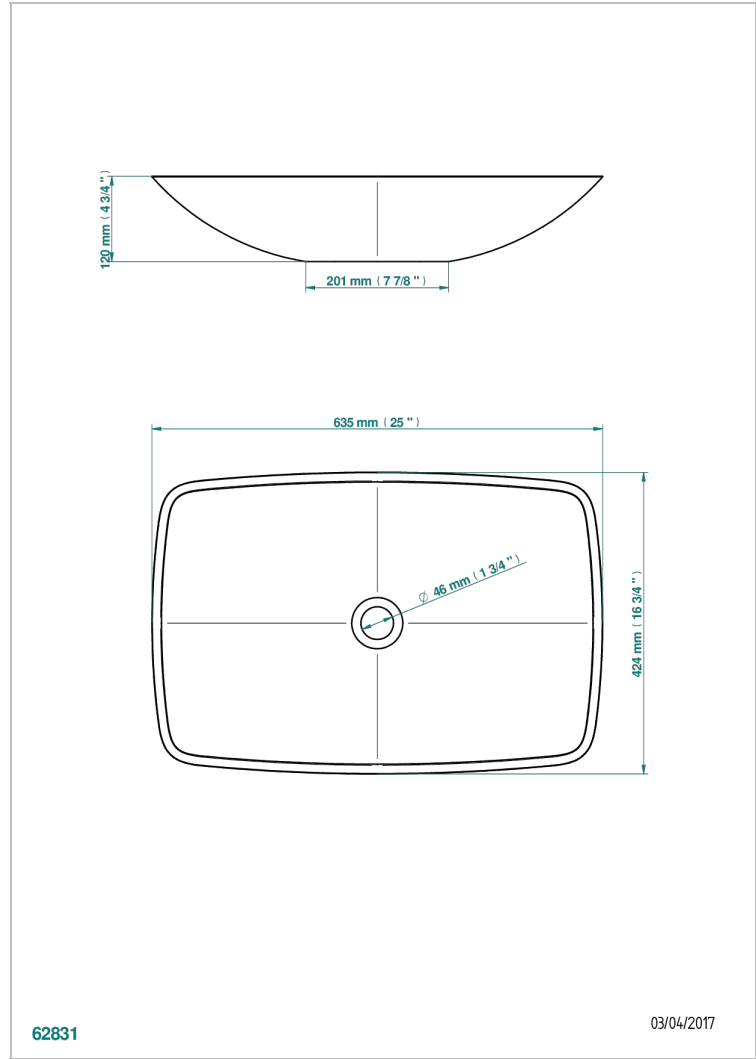

Lavabo MOONSHINE rectangular para poner 63,5 x 42,5 cm, entregada sin desague

## CARACTERÍSTICAS

- Lavabo
- Lavabo MOONSHINE rectangular para poner 63,5 x 42,5 cm, entregada sin desague