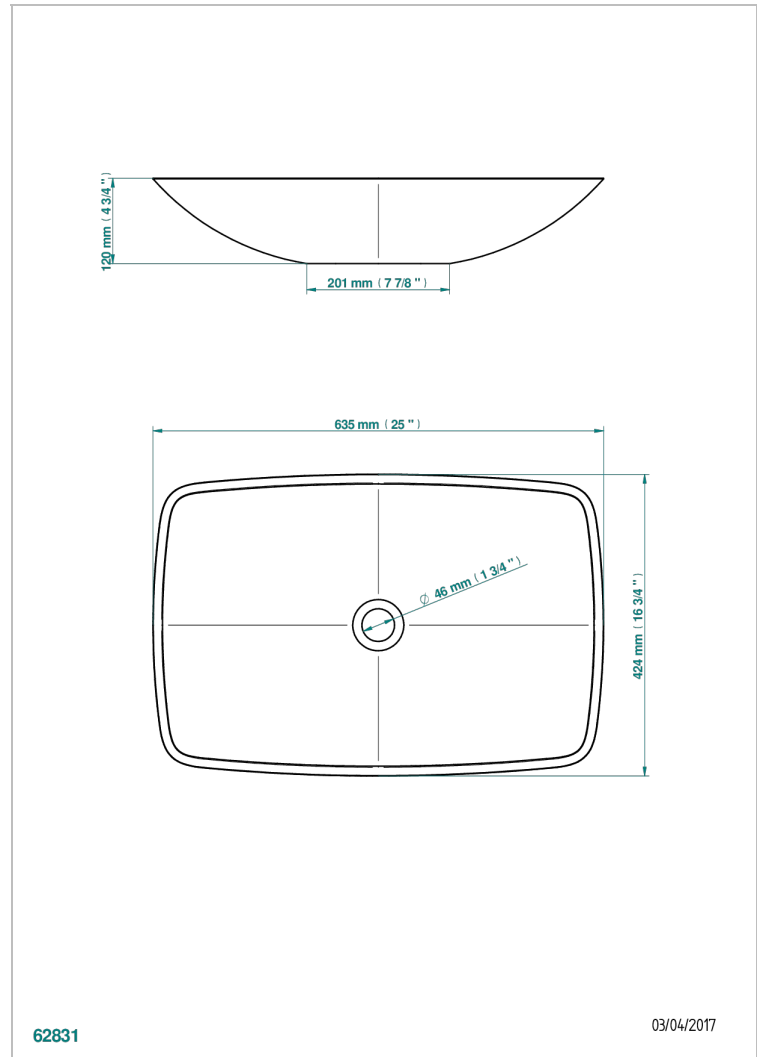

# WASCHBECKEN

B13-V512

THG<sup>®</sup>  
PARIS

Moonshine rechteckiges waschbecken freistehend 63,5 x 42,5 cm, ohne ab- und Überlaufgarnitur

## EIGENSCHAFTEN

- Waschbecken
- Moonshine rechteckiges waschbecken freistehend 63,5 x 42,5 cm, ohne ab- und Überlaufgarnitur