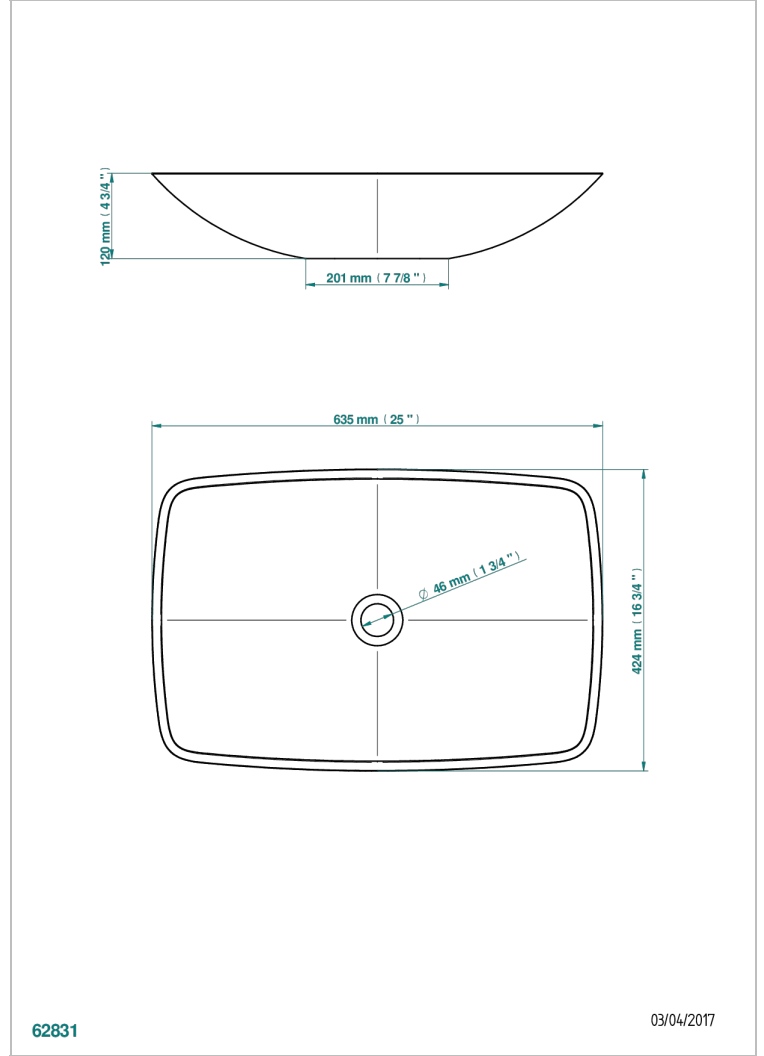

BASIN

B13-V512

MOONSHINE台式长方形洗手池, 63.5*42.5厘米, 不含下水器

特色

- Basin
- MOONSHINE台式长方形洗手池, 63.5*42.5厘米, 不含下水器

可选饰面

- 亮白色 - AS1
- 哑白色 - AS2