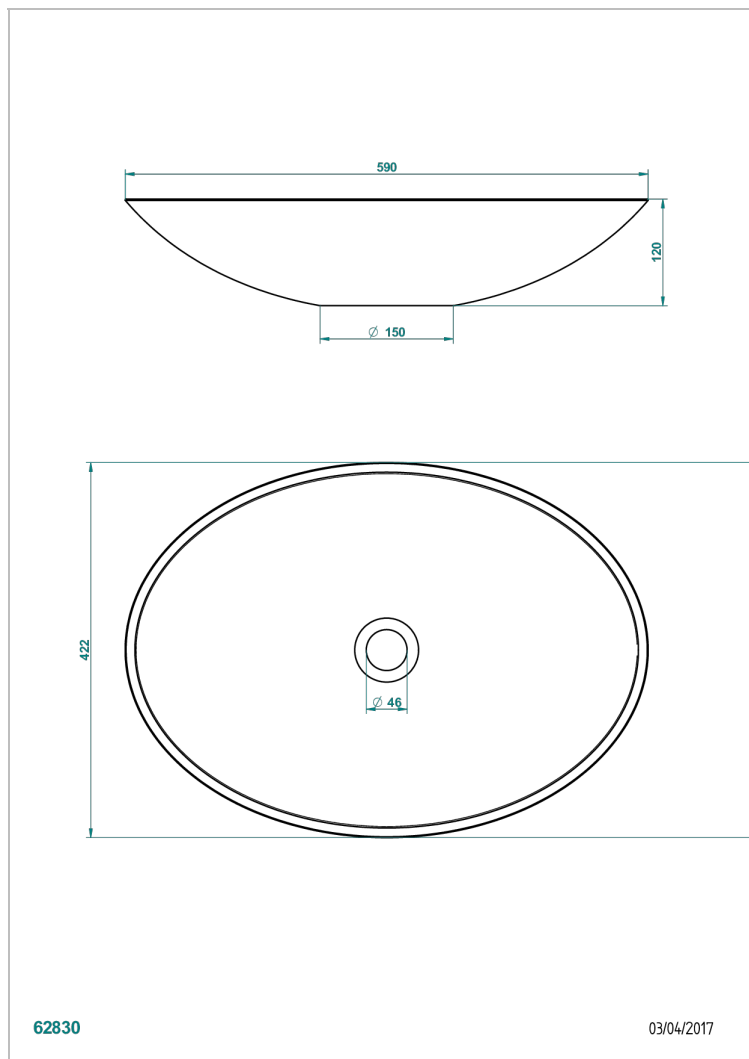

Vasque à poser MOONSHINE ovale 59 x 42,5 cm, livrée sans vidage

62830

03/04/2017