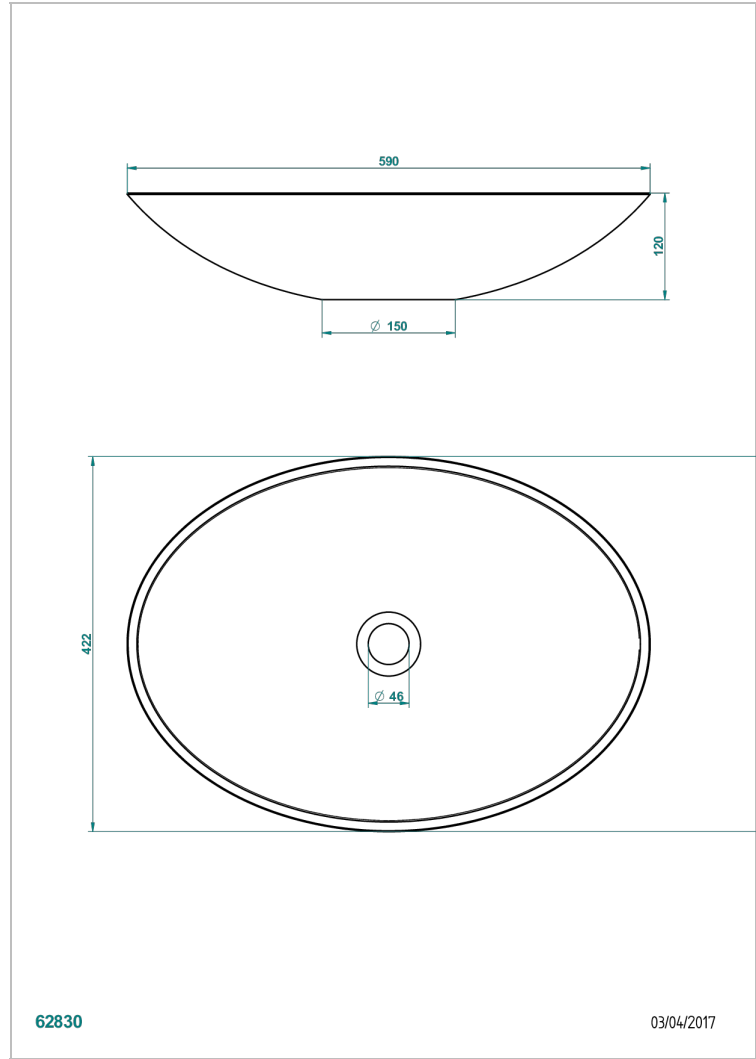

Lavabo MOONSHINE ovalada para poner 59 x 42,5 cm, entregada sin desague

62830

03/04/2017

CARACTERÍSTICAS

- Lavabo
- Lavabo MOONSHINE ovalada para poner 59 x 42,5 cm, entregada sin desague

ACABADOS DISPONIBLES