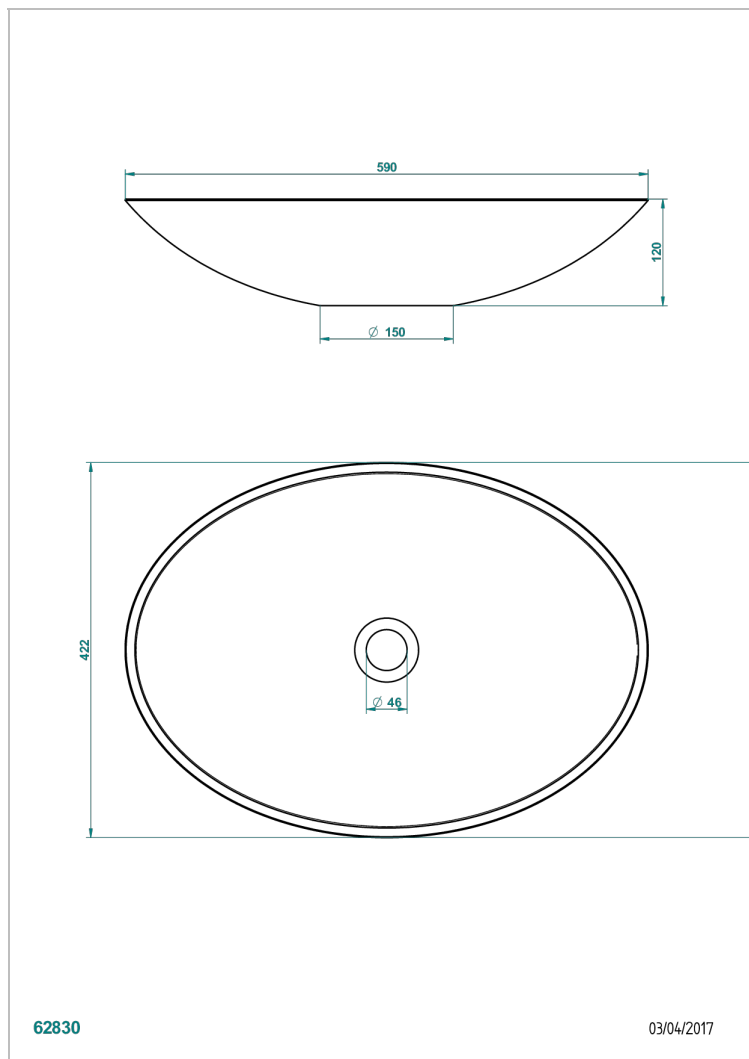

Vasque à poser MOONSHINE ovale 59 x 42,5 cm, livrée sans vidage

CARACTÉRISTIQUES

- Sans trop-plein
- Matière MineralStone

FINITIONS DISPONIBLES

Blanc brillant - AS1
Blanc mat - AS2