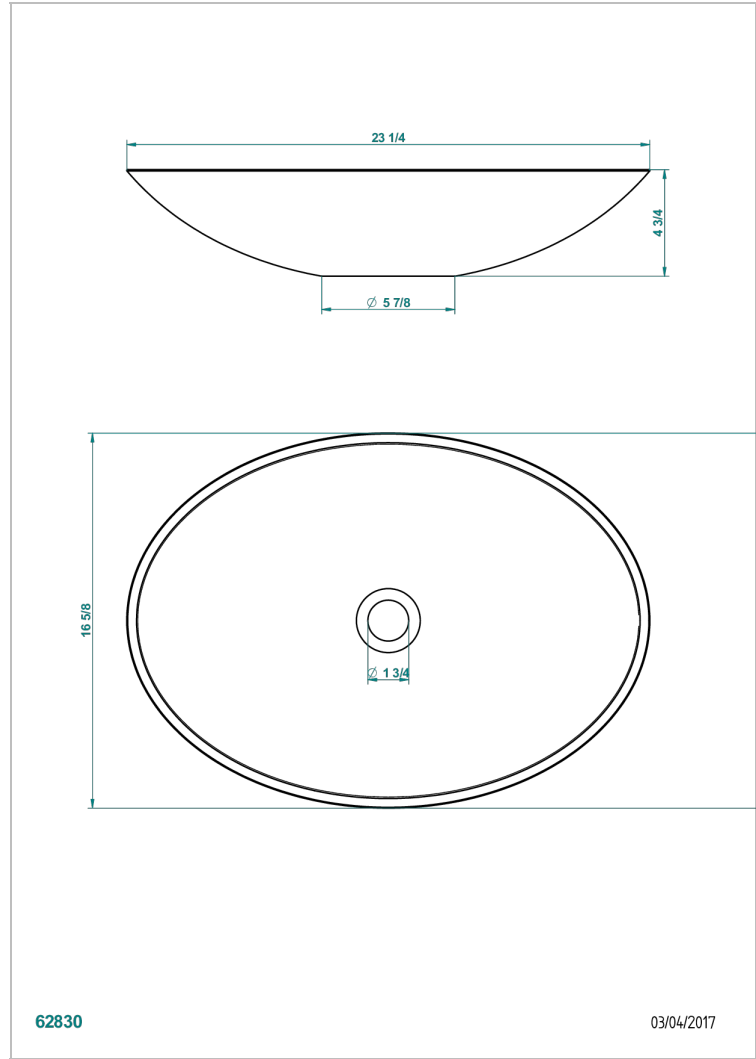

Lavabo MOONSHINE ovalada para poner 59 x 42,5 cm, entregada sin desague

62830

03/04/2017

CARACTERÍSTICAS

- Lavabo
- Lavabo MOONSHINE ovalada para poner 59 x 42,5 cm, entregada sin desague

ACABADOS DISPONIBLES