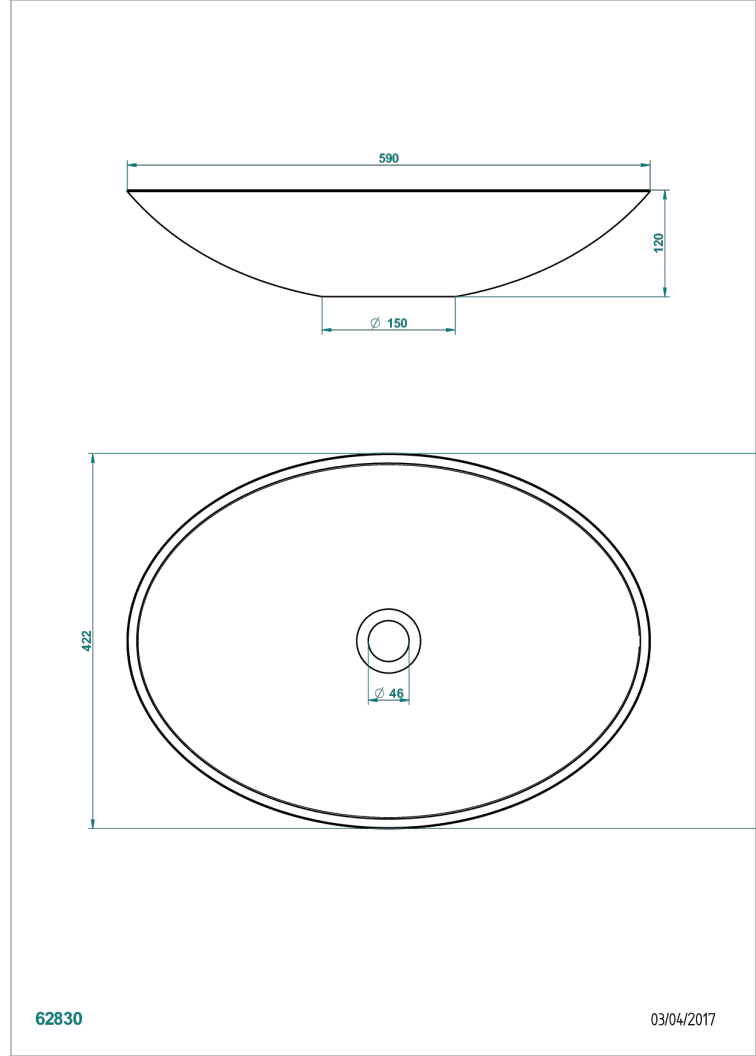

Lavabo MOONSHINE ovalada para poner 59 x 42,5 cm, entregada sin desague

62830

03/04/2017

## CARACTERÍSTICAS

- Lavabo
- Lavabo MOONSHINE ovalada para poner 59 x 42,5 cm, entregada sin desague