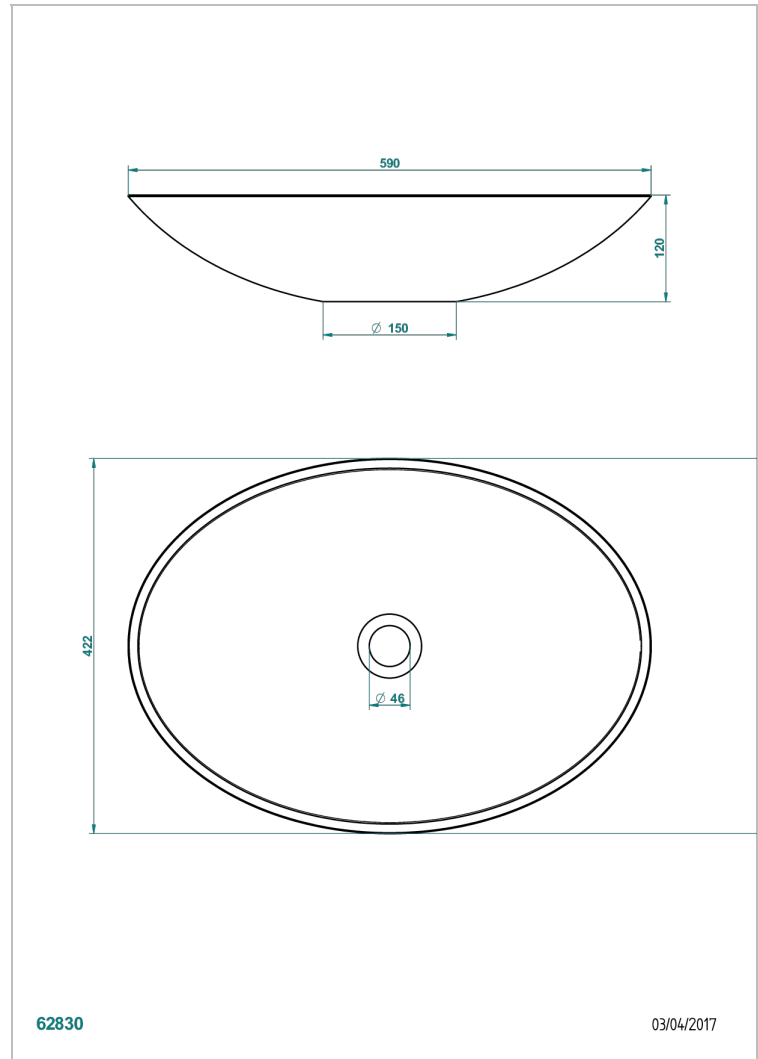

WASCHBECKEN

B13-V511

THG[®]
PARIS

Moonshine ovales waschbecken freistehend 59 x 42,5 cm, ohne ab- und Überlaufgarnitur

62830

03/04/2017

EIGENSCHAFTEN

- Waschbecken
- Moonshine ovales waschbecken freistehend 59 x 42,5 cm, ohne ab- und Überlaufgarnitur