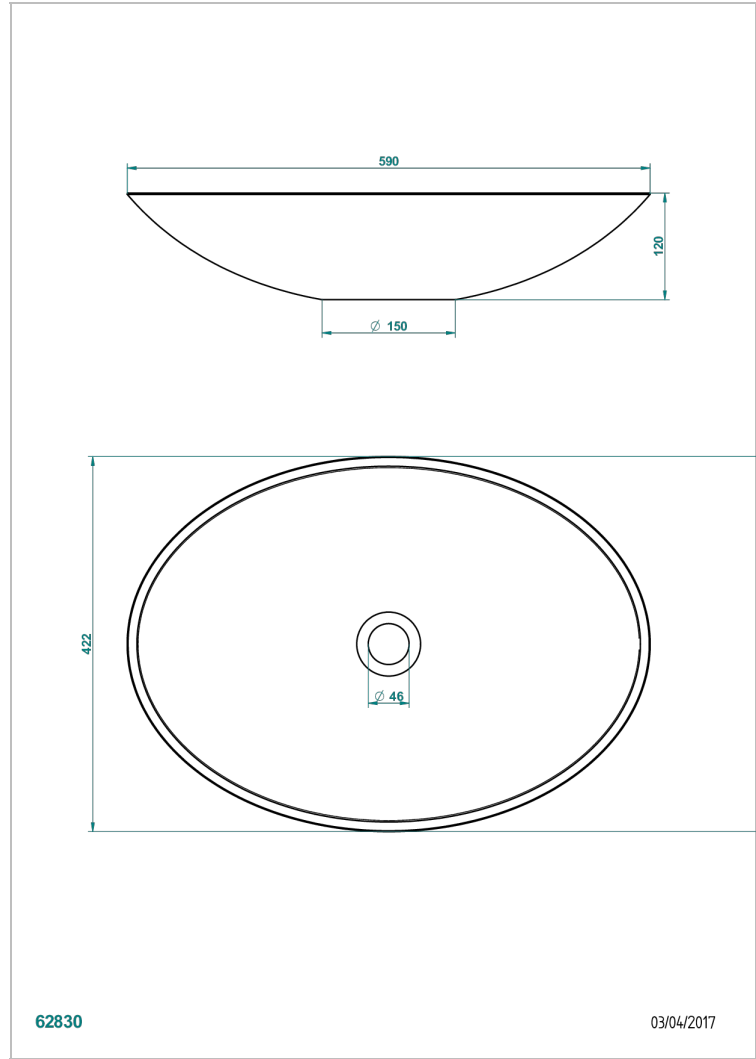

BASIN

B13-V511

MOONSHINE台式椭圆形洗手池，59*42.5厘米，不含下水器

62830

03/04/2017

特色

- Basin
- MOONSHINE台式椭圆形洗手池，59*42.5厘米，不含下水器

可选饰面