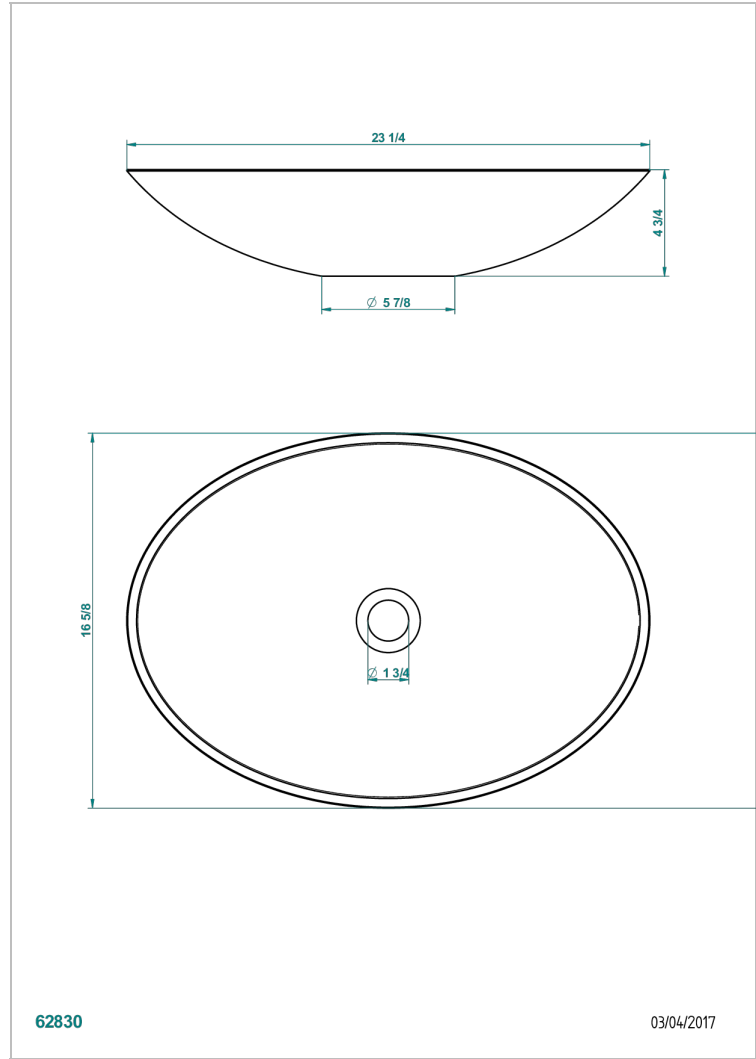

Lavabo MOONSHINE ovalada para poner 59 x 42,5 cm, entregada sin desague

62830

03/04/2017

## CARACTERÍSTICAS

- Lavabo
- Lavabo MOONSHINE ovalada para poner 59 x 42,5 cm, entregada sin desague