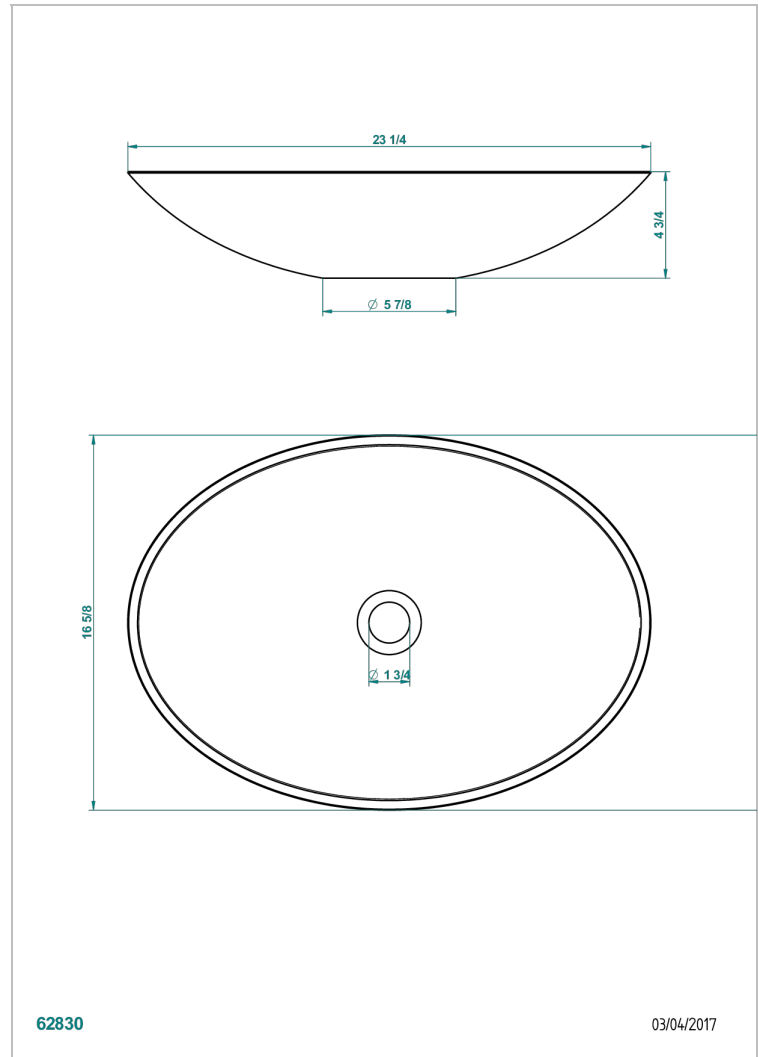

WASCHBECKEN

B13-V511

THG[®]
PARIS

Moonshine ovales waschbecken freistehend 59 x 42,5 cm, ohne ab- und Überlaufgarnitur

EIGENSCHAFTEN

- Waschbecken
- Moonshine ovales waschbecken freistehend 59 x 42,5 cm, ohne ab- und Überlaufgarnitur