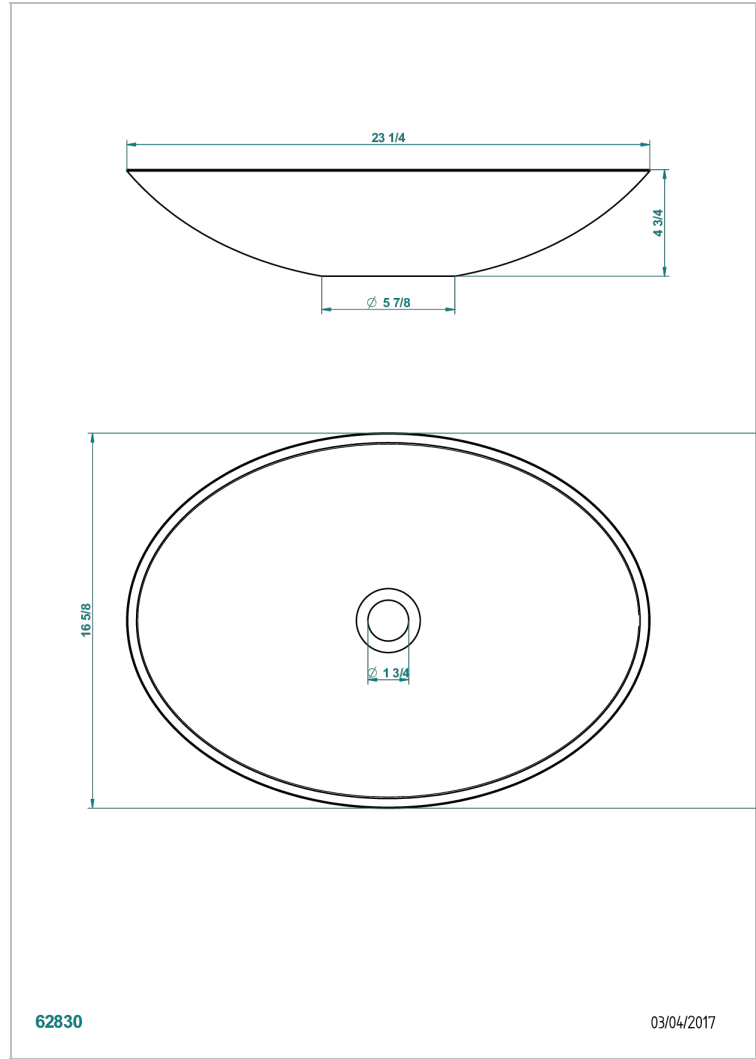

BASIN

B13-V511

MOONSHINE台式椭圆形洗手池，59*42.5厘米，不含下水器

特色

- Basin
- MOONSHINE台式椭圆形洗手池，59*42.5厘米，不含下水器

可选饰面

- 亮白色 - AS1
- 哑白色 - AS2