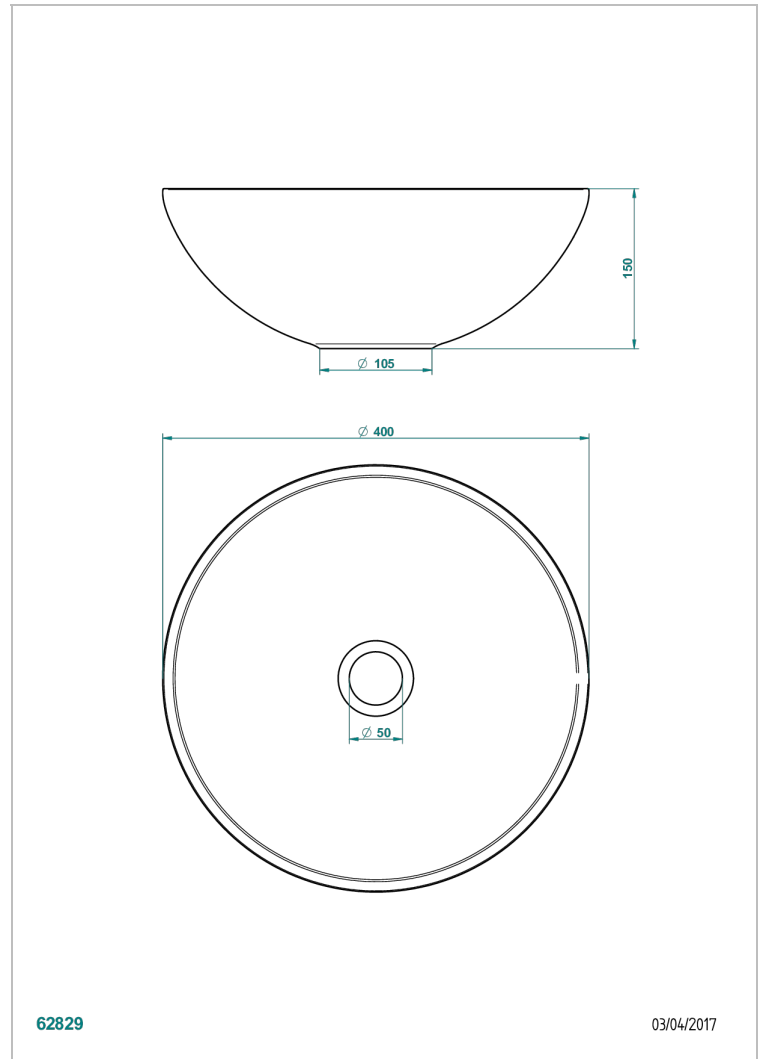

# LAVABO

B13-V510

Lavabo MOONSHINE redondo para poner  $\varnothing$  40 cm, entregada sin desagüe

THG<sup>®</sup>  
PARIS

62829

03/04/2017

## CARACTERÍSTICAS

- Lavabo
- Lavabo MOONSHINE redondo para poner  $\varnothing$  40 cm, entregada sin desagüe