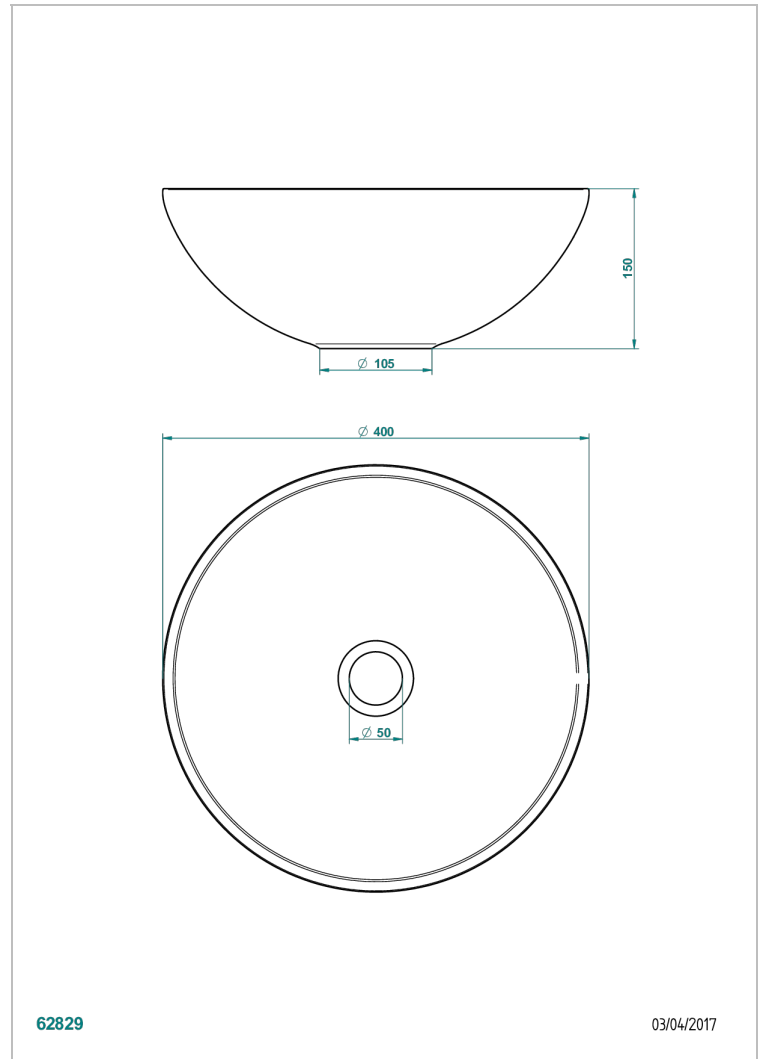

# LAVABO

B13-V510

Lavabo MOONSHINE redondo para poner Ø 40 cm, entregada sin desagüe

THG<sup>®</sup>  
PARIS

62829

03/04/2017

## CARACTERÍSTICAS

- Lavabo
- Lavabo MOONSHINE redondo para poner Ø 40 cm, entregada sin desagüe