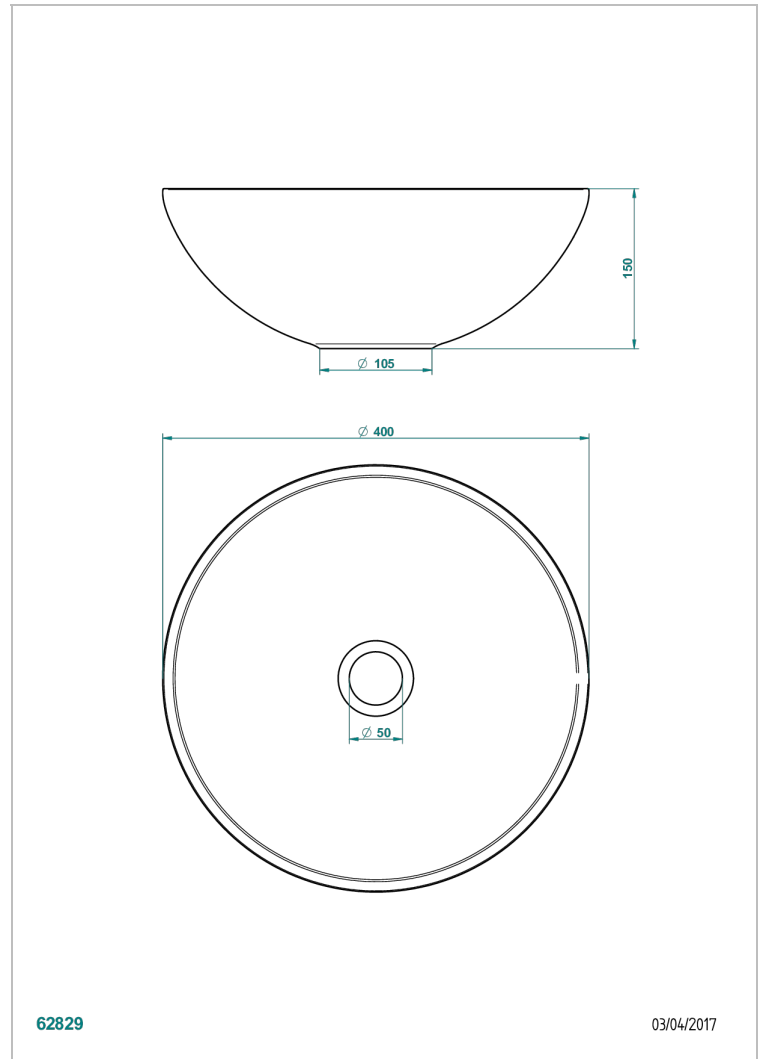

# WASCHBECKEN

B13-V510

THG<sup>®</sup>  
PARIS

Moonshine rundes waschbecken freistehend Ø 40 cm, ohne ab- und Überlaufgarnitur

62829

03/04/2017

## EIGENSCHAFTEN

- Waschbecken
- Moonshine rundes waschbecken freistehend Ø 40 cm, ohne ab- und Überlaufgarnitur