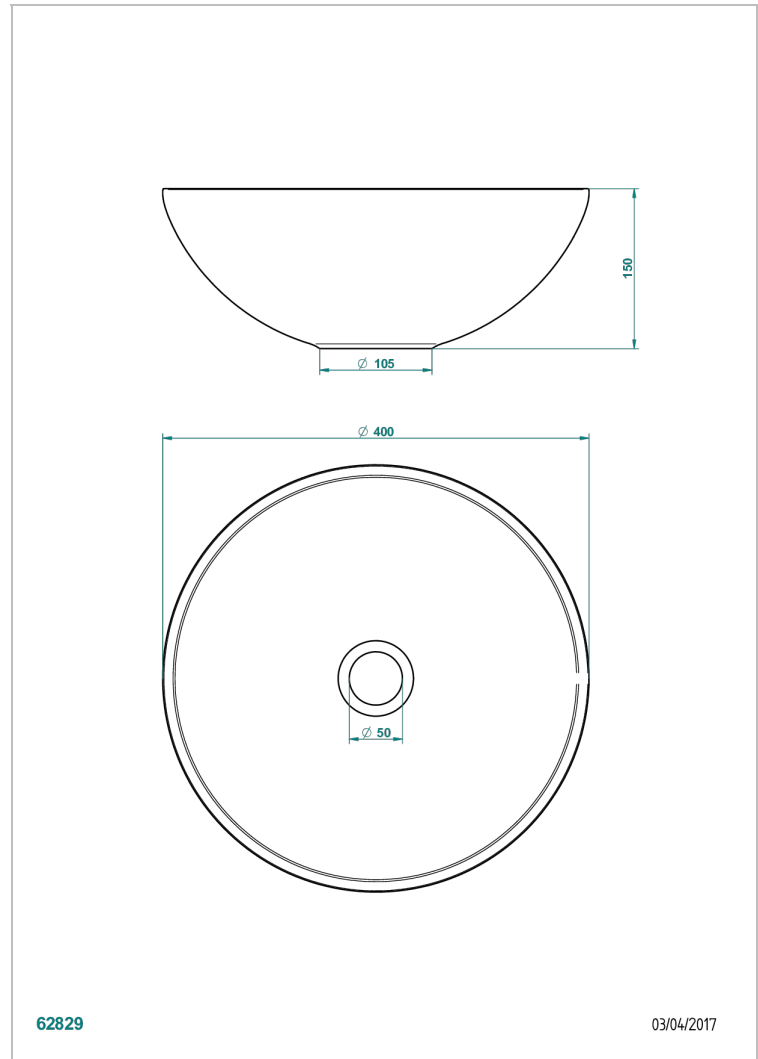

# РАКОВИНЫ

B13-V510

Круглая раковина MOONSHINE Ø 40 см, без донного клапана

THG<sup>®</sup>  
PARIS

## ХАРАКТЕРИСТИКИ

- Раковины
- Круглая раковина MOONSHINE Ø 40 см, без донного клапана