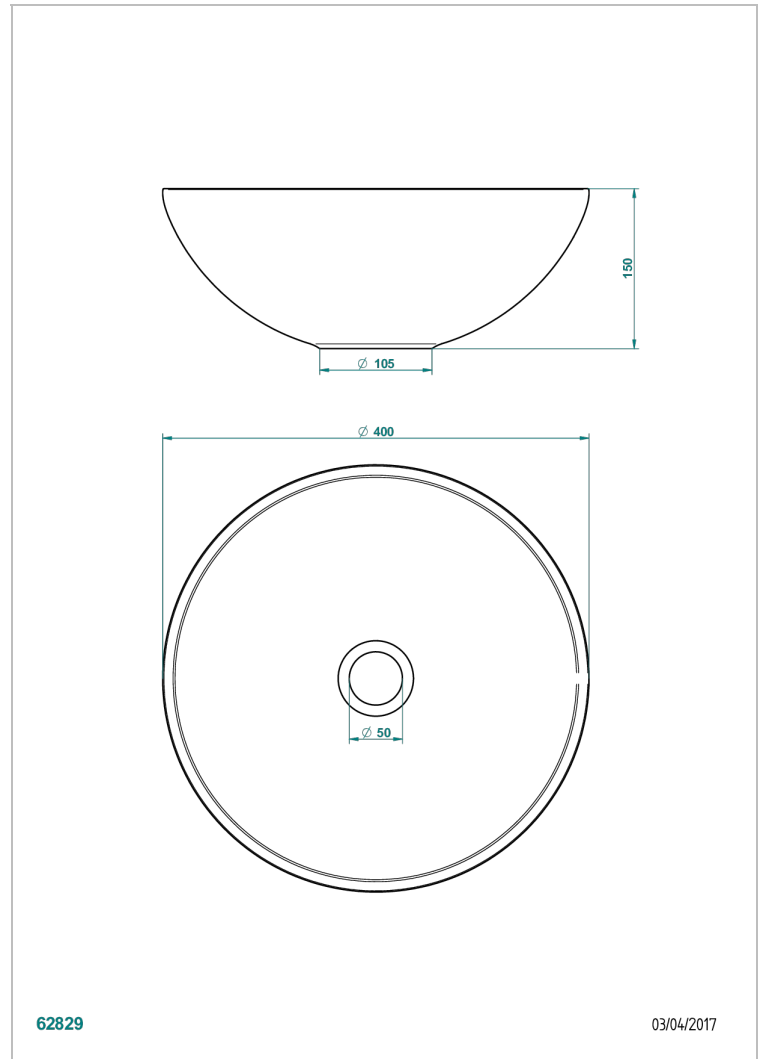

LAVABO

B13-V510

Lavabo MOONSHINE redondo para poner Ø 40 cm, entregada sin desague

THG[®]
PARIS

CARACTERÍSTICAS

- Lavabo
- Lavabo MOONSHINE redondo para poner Ø 40 cm, entregada sin desague

ACABADOS DISPONIBLES