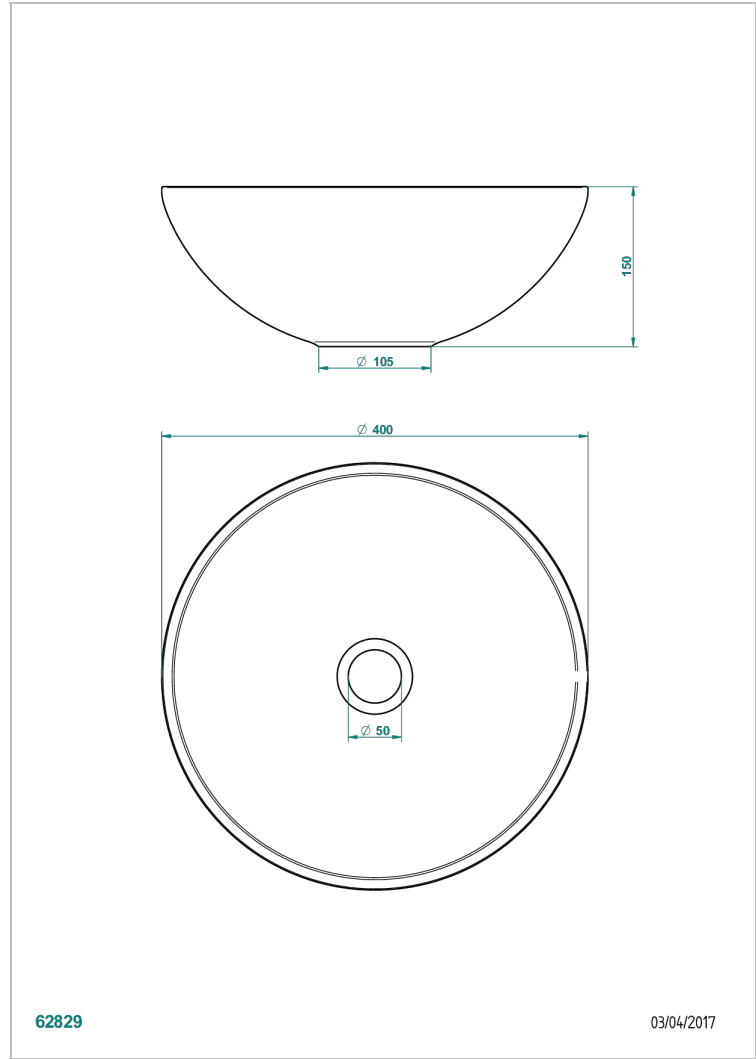

WASCHBECKEN

B13-V510

Moonshine rundes waschbecken freistehend Ø 40 cm, ohne ab- und Überlaufgarnitur

THG[®]
PARIS

62829

03/04/2017

EIGENSCHAFTEN

- Waschbecken
- Moonshine rundes waschbecken freistehend Ø 40 cm, ohne ab- und Überlaufgarnitur