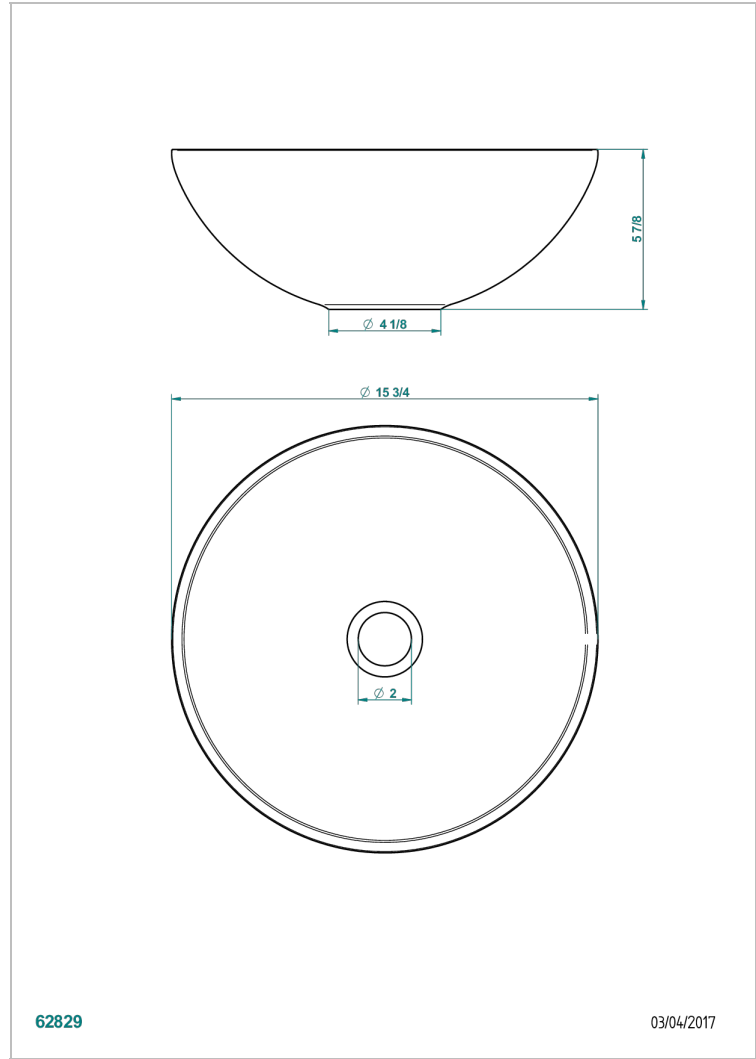

# РАКОВИНЫ

B13-V510

Круглая раковина MOONSHINE Ø 40 см, без донного клапана

THG<sup>®</sup>  
PARIS

62829

03/04/2017

## ХАРАКТЕРИСТИКИ

- Раковины
- Круглая раковина MOONSHINE Ø 40 см, без донного клапана