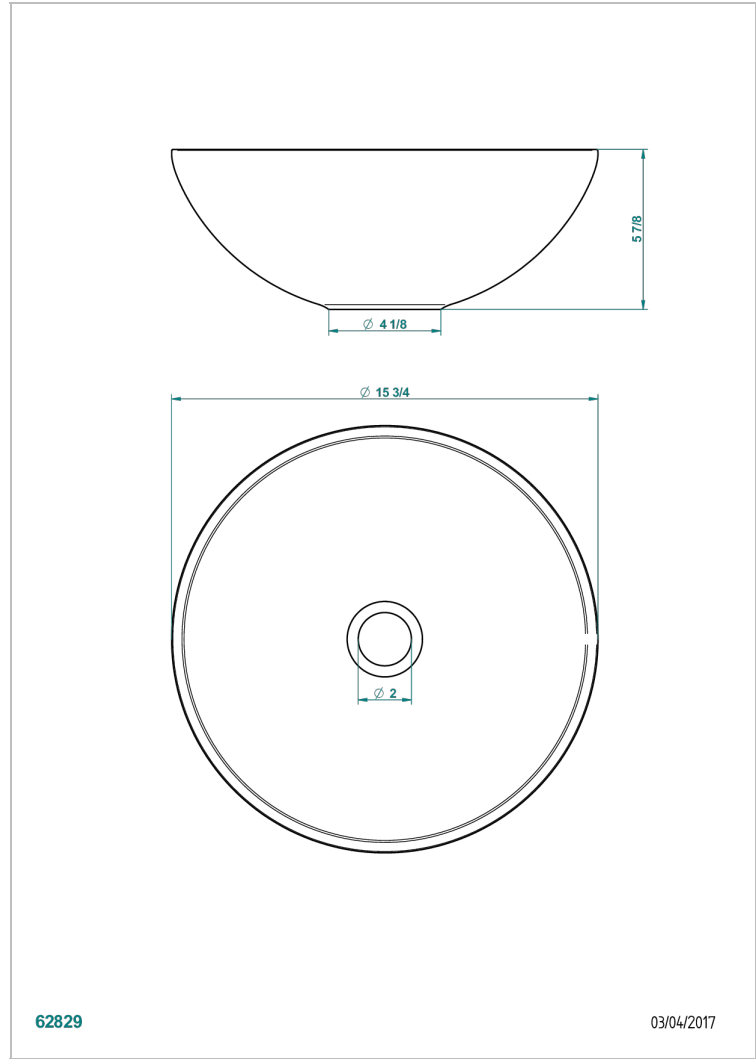

WASCHBECKEN

B13-V510

Moonshine rundes waschbecken freistehend Ø 40 cm, ohne ab- und Überlaufgarnitur

THG[®]
PARIS

62829

03/04/2017

EIGENSCHAFTEN

- Waschbecken
- Moonshine rundes waschbecken freistehend Ø 40 cm, ohne ab- und Überlaufgarnitur