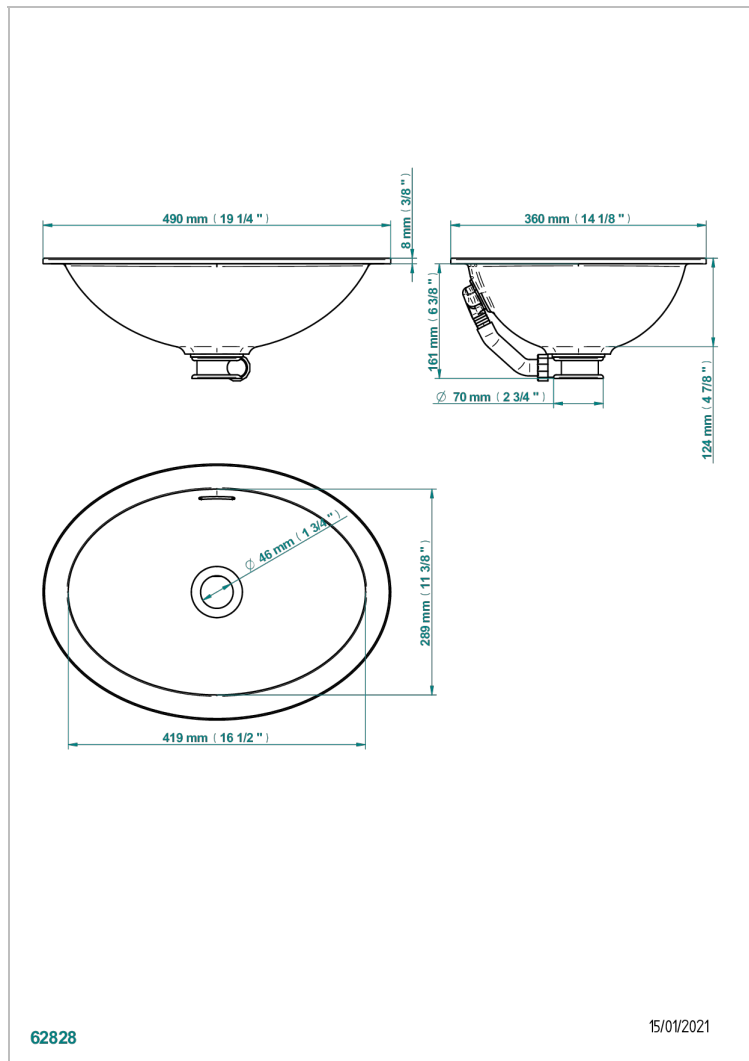

РАКОВИНЫ

B13-V542

THG[®]
PARIS

Овальная встраиваемая раковина CARLA 49 x 36 x 12 см, без донного клапана

ХАРАКТЕРИСТИКИ

- Раковины
- Овальная встраиваемая раковина CARLA 49 x 36 x 12 см, без донного клапана