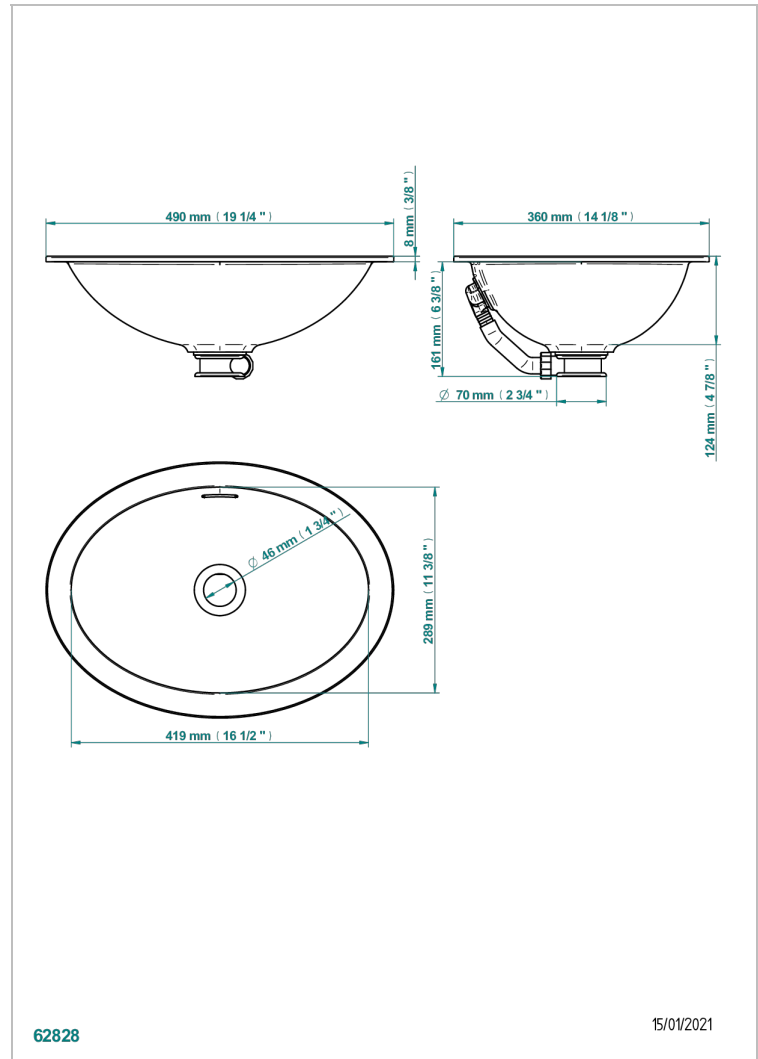

WASCHBECKEN

B13-V542

THG[®]
PARIS

Carla ovales waschbecken einbaumontage 49 x 36 x 12 cm, ohne ab- und Überlaufgarnitur

EIGENSCHAFTEN

- Waschbecken
- Carla ovales waschbecken einbaumontage 49 x 36 x 12 cm, ohne ab- und Überlaufgarnitur