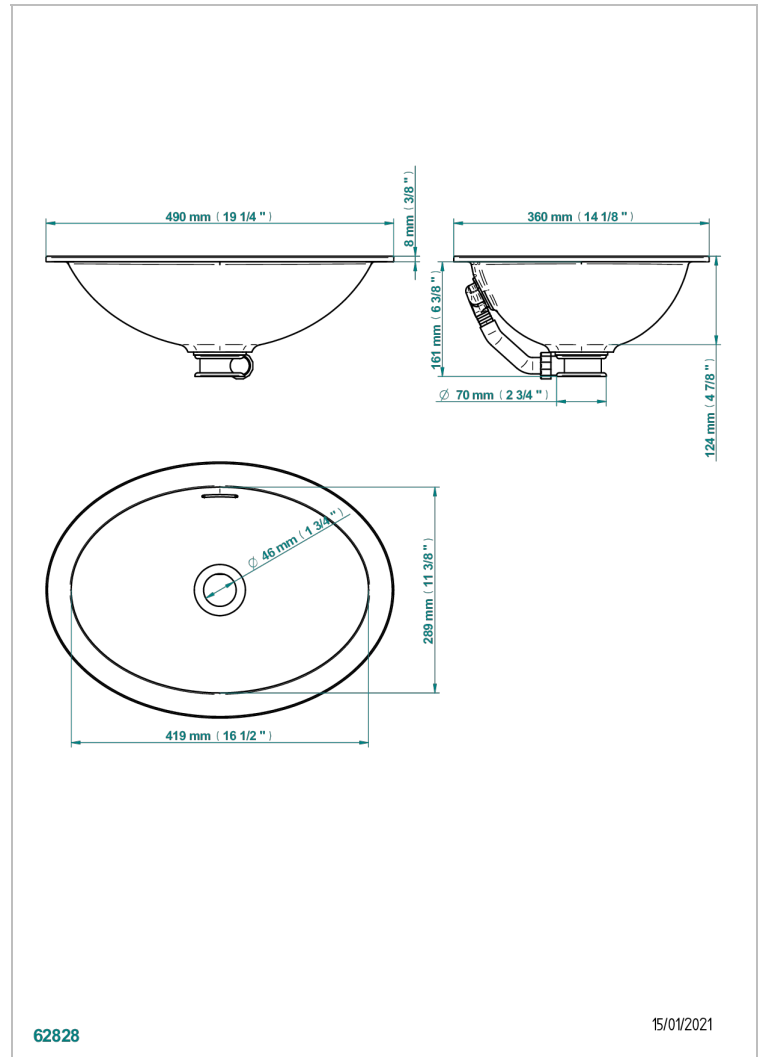

BASIN

B13-V542

CARLA嵌入式椭圆形洗手池, 49*36*12厘米, 不含下水器

特色

- Basin
- CARLA嵌入式椭圆形洗手池, 49*36*12厘米, 不含下水器

可选饰面

- 亮白色 - AS1
- 哑白色 - AS2