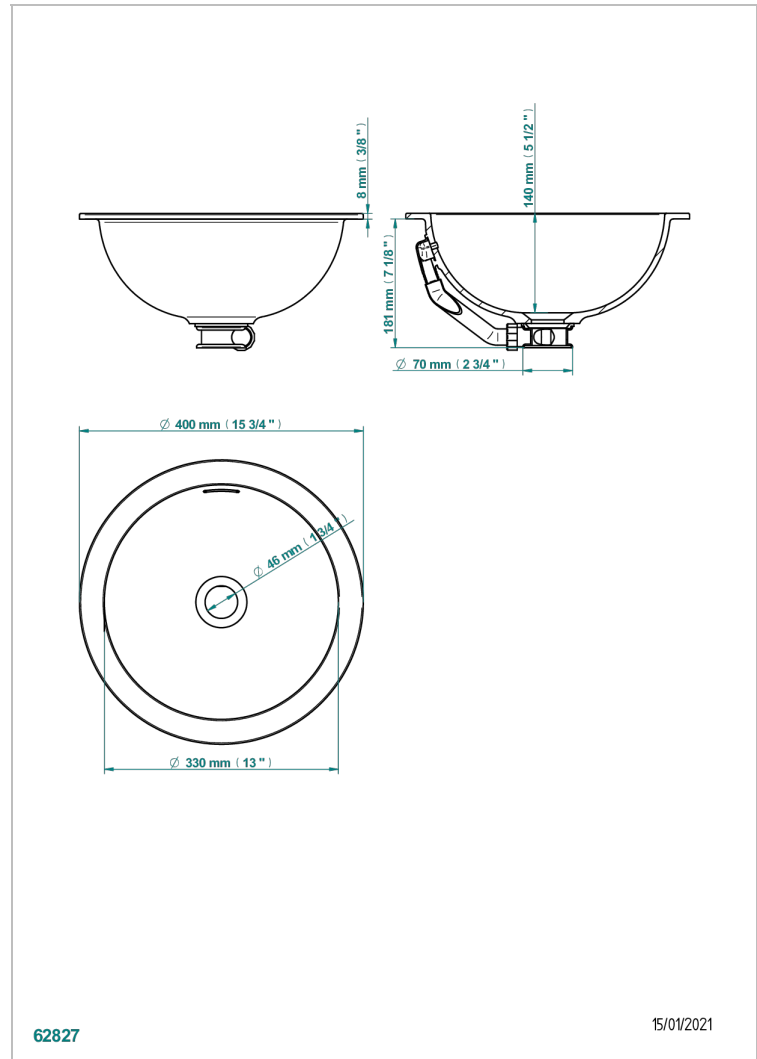

WASCHBECKEN

B13-V541

THG[®]
PARIS

Carla rundes waschbecken einbaumontage Ø 40 cm, ohne ab- und Überlaufgarnitur

EIGENSCHAFTEN

- Waschbecken
- Carla rundes waschbecken einbaumontage Ø 40 cm, ohne ab- und Überlaufgarnitur

VERFÜGBARE OBERFLÄCHEN

Weiß glänzend - AS1
Weiß matt - AS2