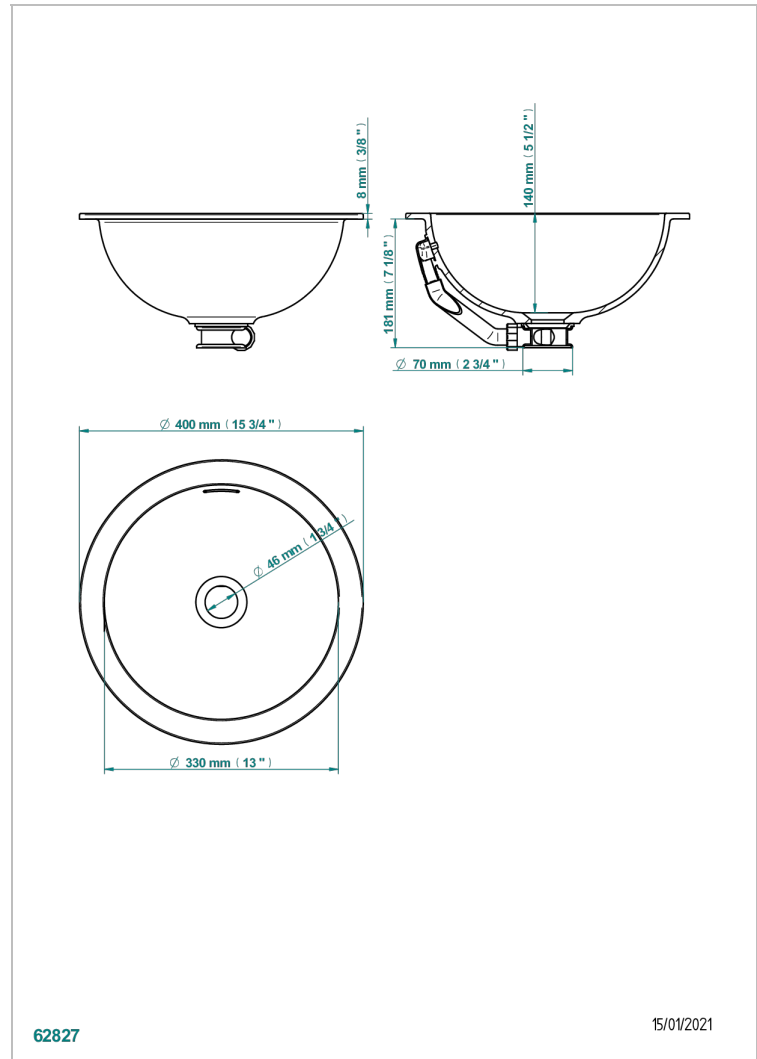

РАКОВИНЫ

B13-V541

Круглая встраиваемая раковина CARLA Ø 40 см, без донного клапана

THG[®]
PARIS

ХАРАКТЕРИСТИКИ

- Раковины
- Круглая встраиваемая раковина CARLA Ø 40 см, без донного клапана

ДОСТУПНЫЕ ВАРИАНТЫ ПОКРЫТИЙ