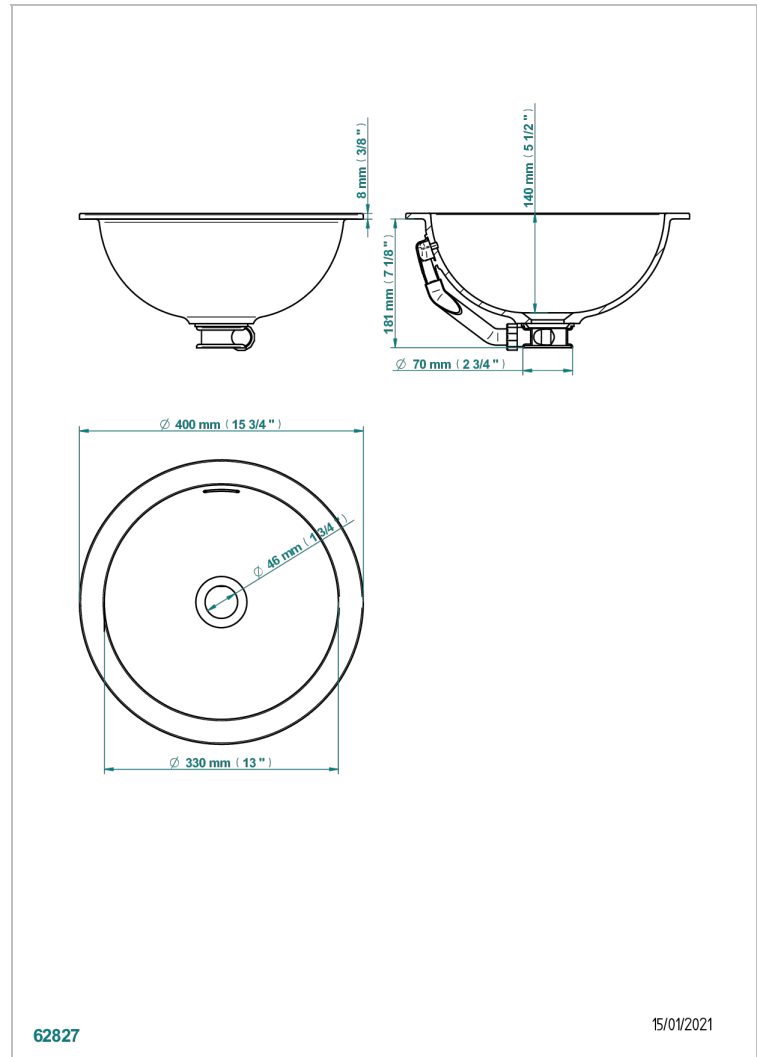

WASCHBECKEN

B13-V541

Carla rundes waschbecken einbaumontage Ø 40 cm, ohne ab- und Überlaufgarnitur

THG[®]
PARIS

EIGENSCHAFTEN

- Waschbecken
- Carla rundes waschbecken einbaumontage Ø 40 cm, ohne ab- und Überlaufgarnitur