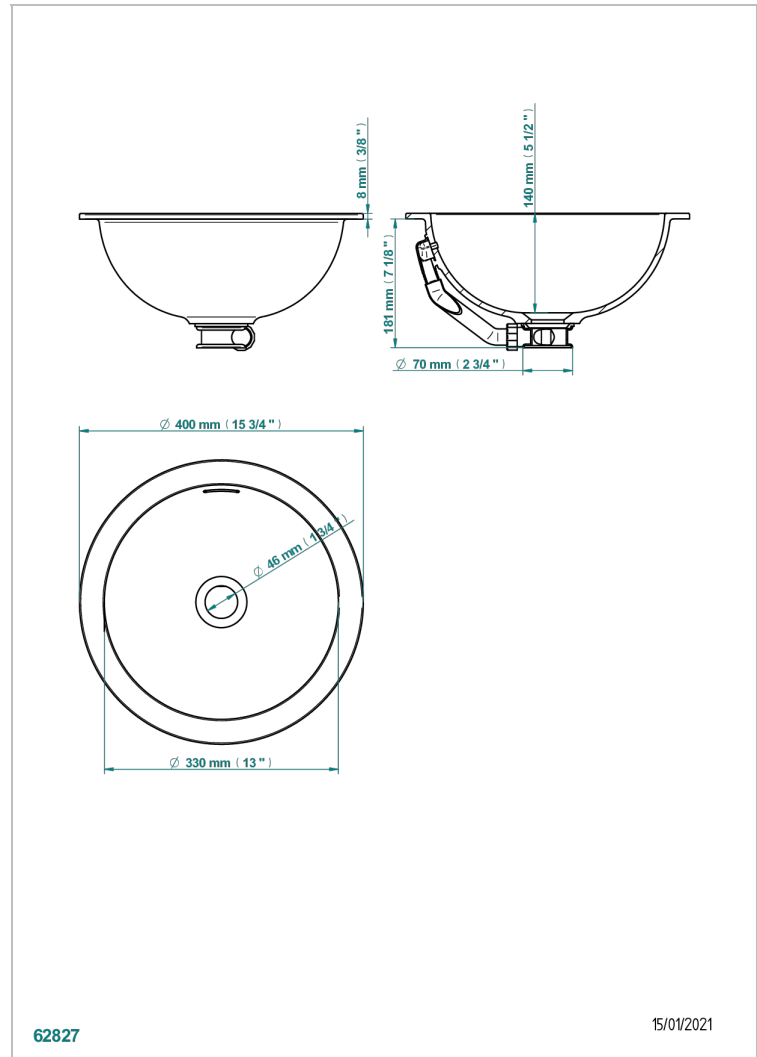

BASIN

B13-V541

CARLA嵌入式圆形洗手池，直径40厘米，不含下水器

特色

- Basin
- CARLA嵌入式圆形洗手池，直径40厘米，不含下水器

可选饰面

- 亮白色 - AS1
- 哑白色 - AS2